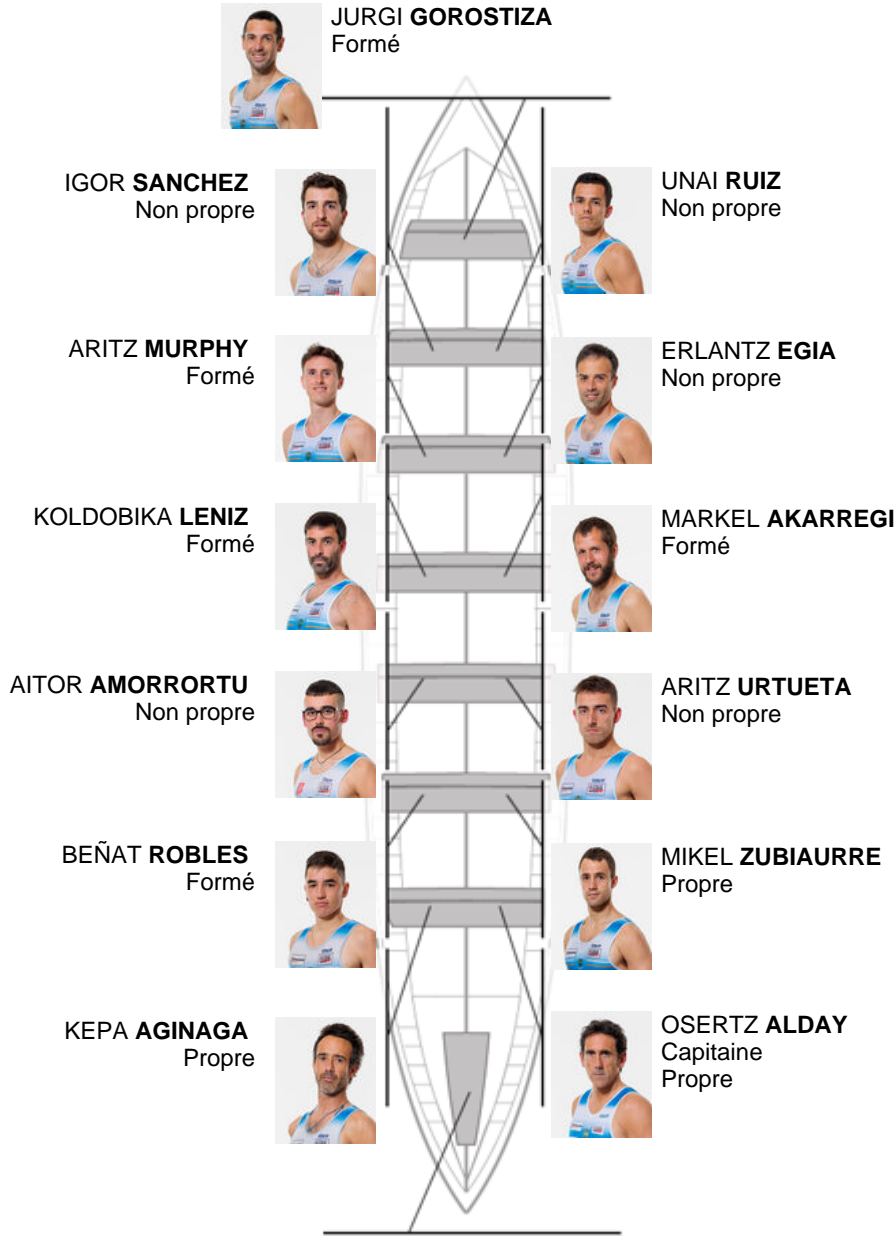

| | Club | Temp | Dif | % | Points |
|---|--------------------|----------|----------|---------|--------|
| 9 | LEKITTARRA ELECNOR | 20:27,68 | 00:31.89 | 102.66% | 4 |

Coach
**OSERTZ
ALDAY**

Délegué
**IÑAKI
BADIOLA BERNAOLA**

Firma y sello

Supleánts

Remeur / patron
**IÑAKI
BADIOLA BERNAOLA**

Non propre

IÑAKI GOIKOETXEA
Formé

Formé:6

Prope: 3

Non prope: 5