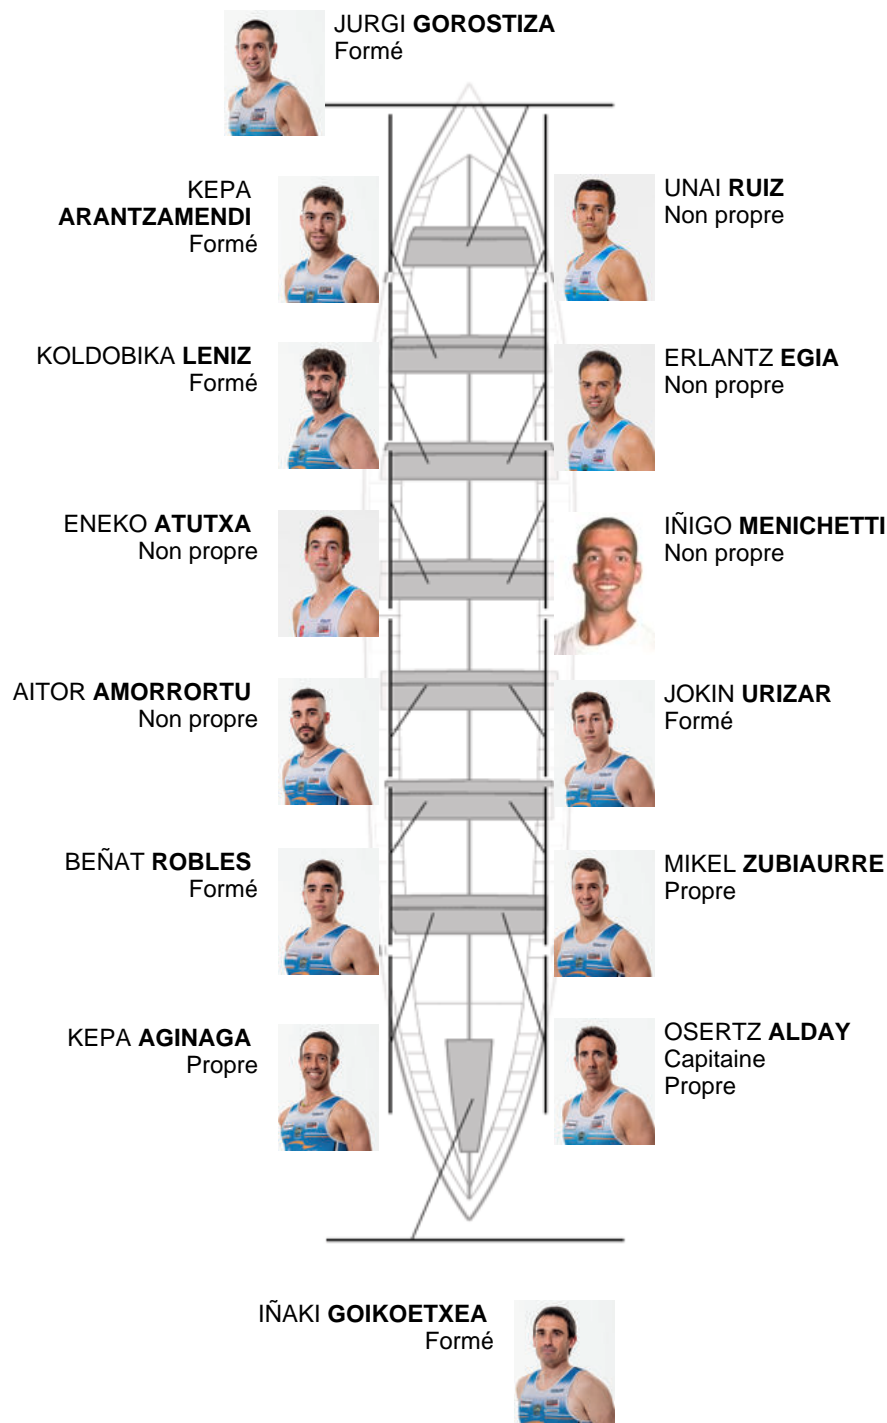

	Club	Temp	Dif	%	Points
11	LEKITTARRA ELECENOR	20:47,18	00:57.86	104.86%	2

Coach
OSERTZ
ALDAY

Délegué
ALEX
BARAINKA

Firma y sello

Supleánts

Remeur / patron

~~MIKEL~~
~~AGIRRE~~

Non propre

Formé:6

Prope: 3

Non propre: 5