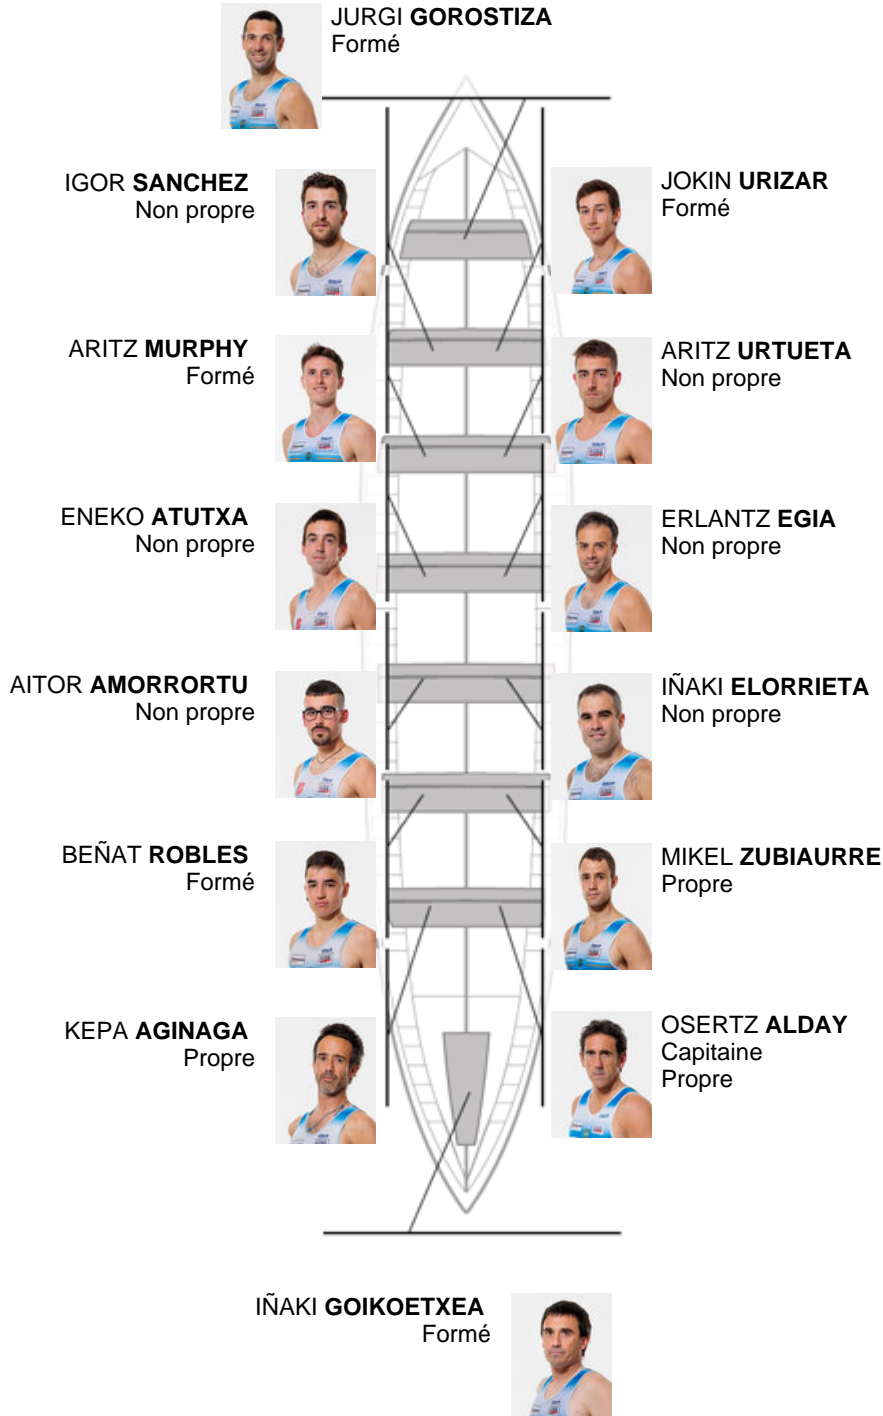

	Club	Temp	Dif	%	Points
5	LEKITTARRA ELECNOR	21:01,08	00:37.54	103.06%	8

Coach
OSERTZ
ALDAY

Délegué
JUAN LUIS
PLAZA

Firma y sello

Supleánts

Remeur / patron
~~MIKEL ZUBIAURRE~~
~~OSERTZ ALDAY~~
IÑAKI GOIKOETXEA

Non propre

Formé:5
Prope: 3
Non propre: 6