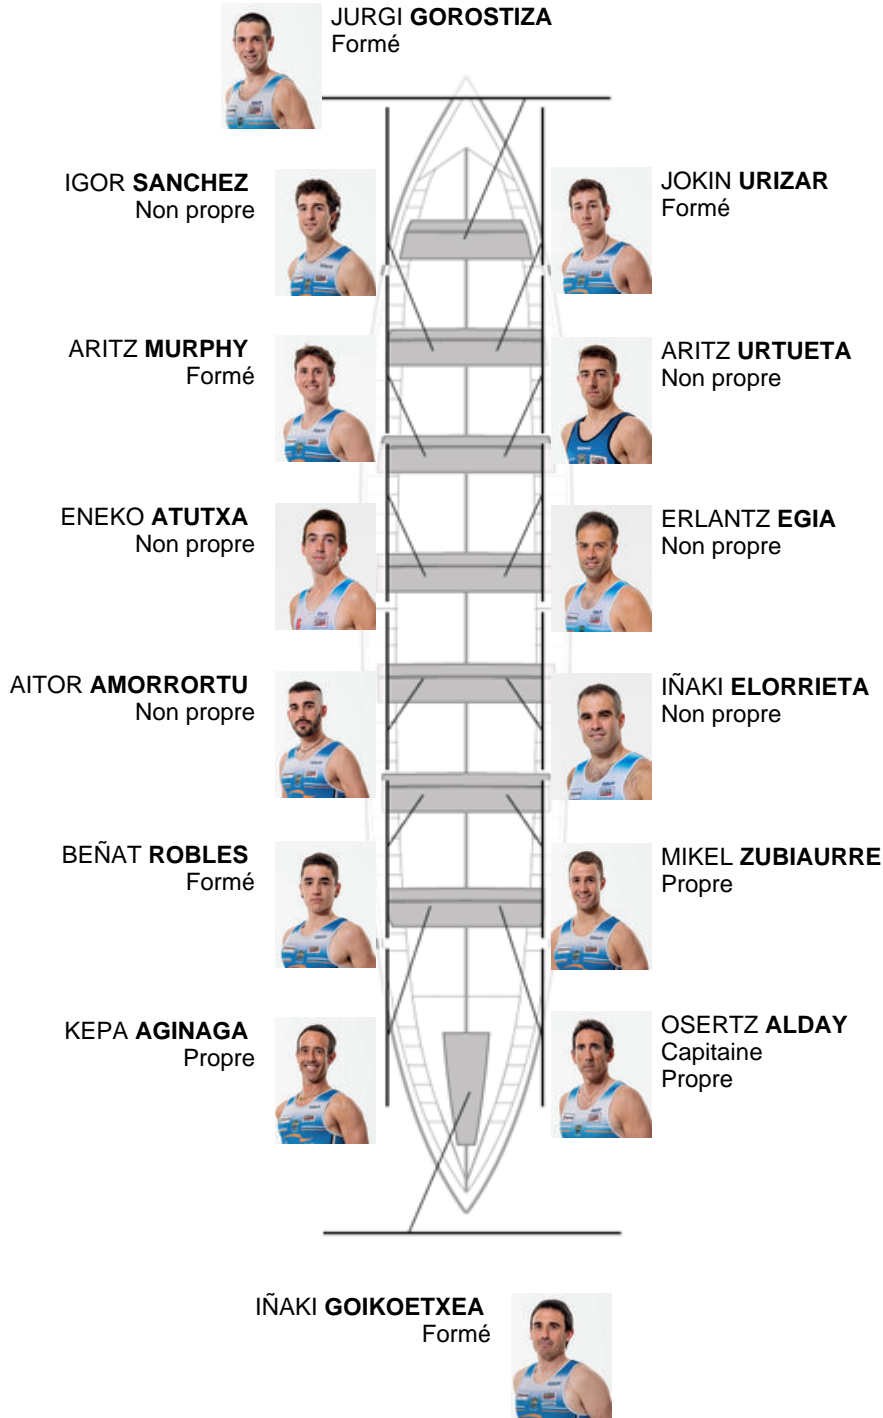

	Club	Temp	Dif	%	Points
5	LEKITTARRA ELECNOR	21:01,08	00:37.54	103.06%	8

Coach  
**OSERTZ  
ALDAY**

Délegué  
**JUAN LUIS  
PLAZA**

Firma y sello

### Supleánts

Remeur / patron  
**MIKEL ZUBIAURRE**  
**OSERTZ ALDAY**

Non propre

**Formé:5**

**Prope: 3**

**Non prope: 6**