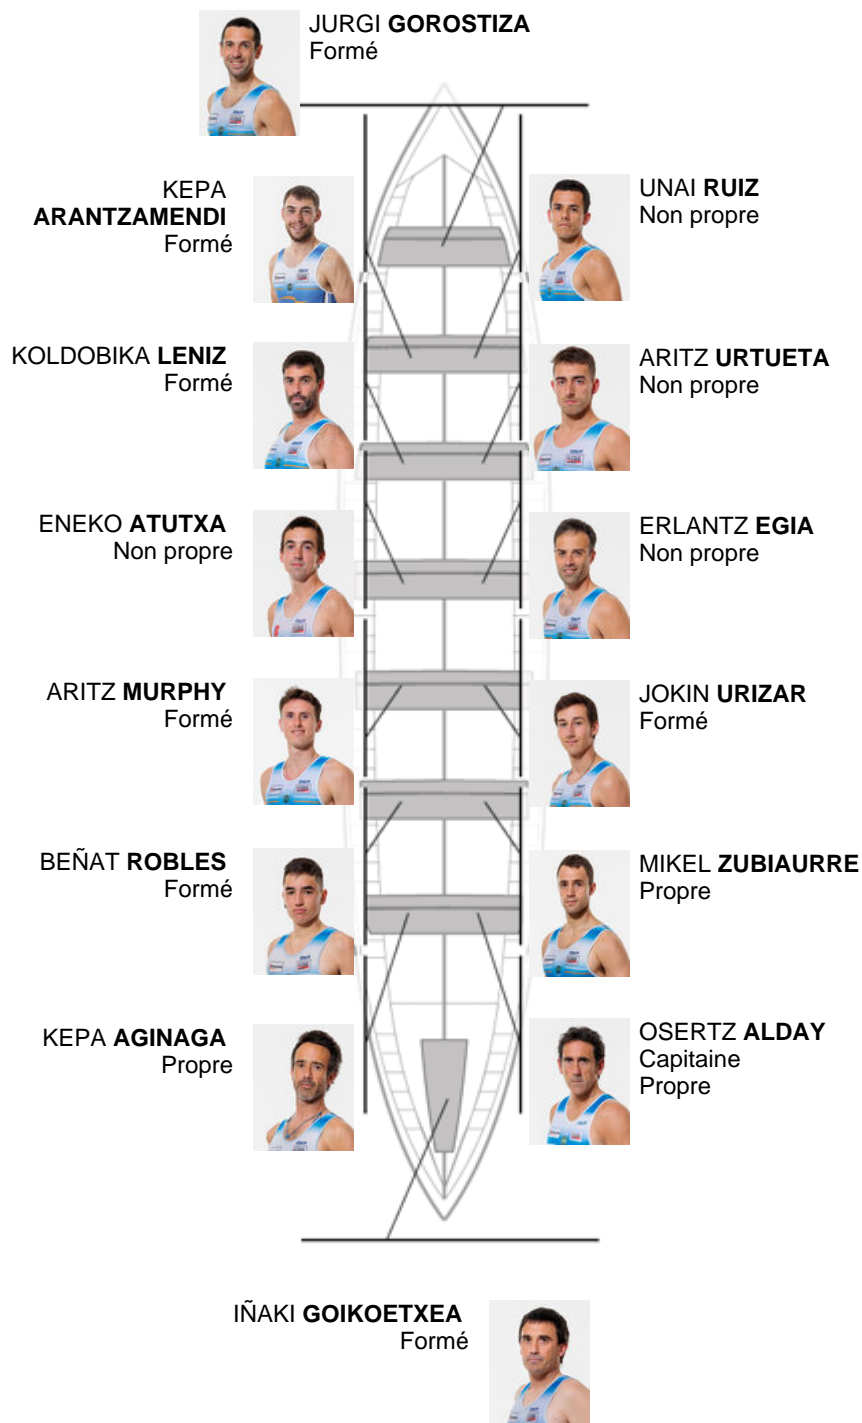

	Club	Temp	Dif	%	Points
9	LEKITTARRA ELECNOR	21:42,06	00:58.96	104.74%	4

Coach  
**OSERTZ  
ALDAY**

Délegué  
**IÑAKI  
BADIOLA BERNAOLA**

Firma y sello

### Supleánts

Remeur / patron

**IÑAKI  
BADIOLA BERNAOLA**

Non propre

**Formé: 7**

**Prope: 3**

**Non propre: 4**