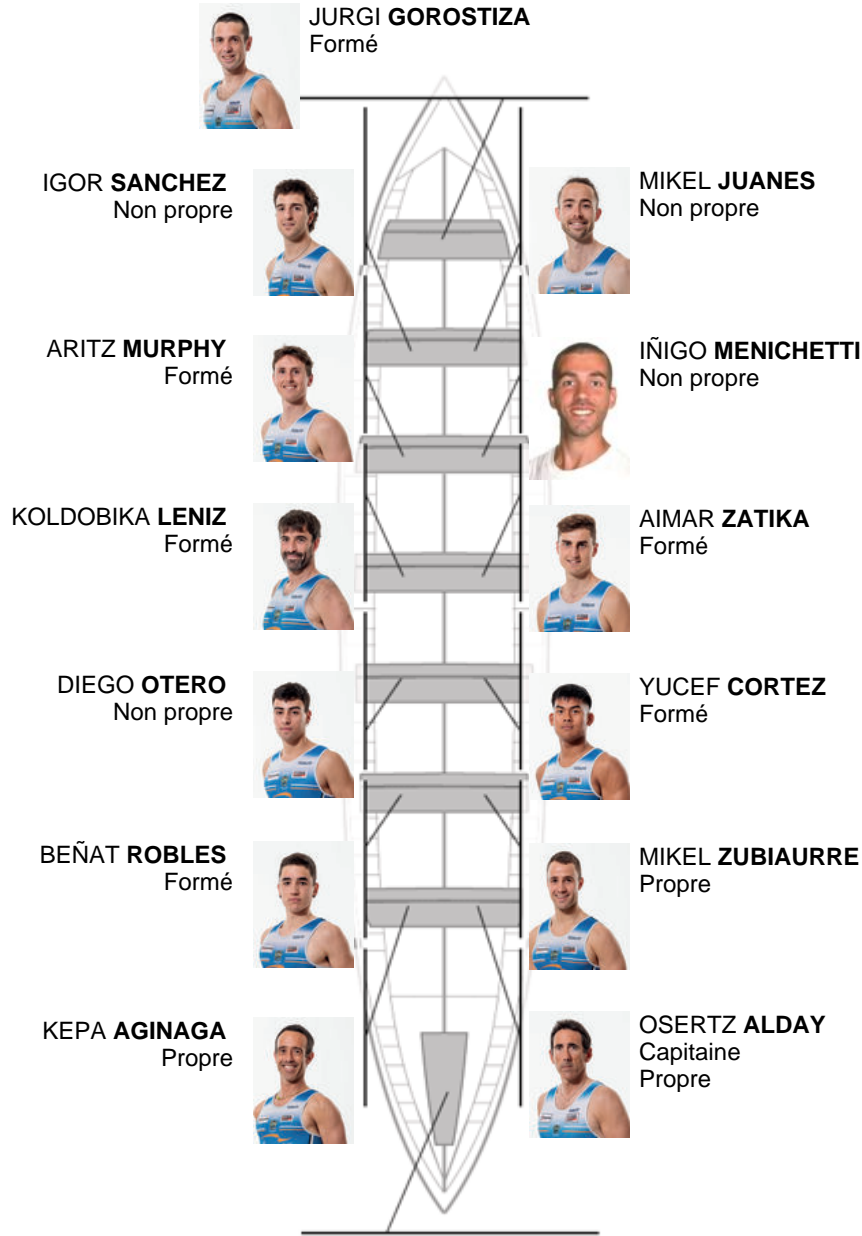

	Club	Temp	Dif	%	Points
8	LEKITTARRA ELECNOR	20:37,62	00:41.44	103.46%	5

Coach
OSERTZ
ALDAY

Délégué
JON
GOITIZ

Firma y sello

Supleánts

Remeur / patron
KERRAR
KERRAR

Non propre

IÑAKI GOIKOETXEA
Formé

Formé: 7

Propre: 3

Non propre: 4