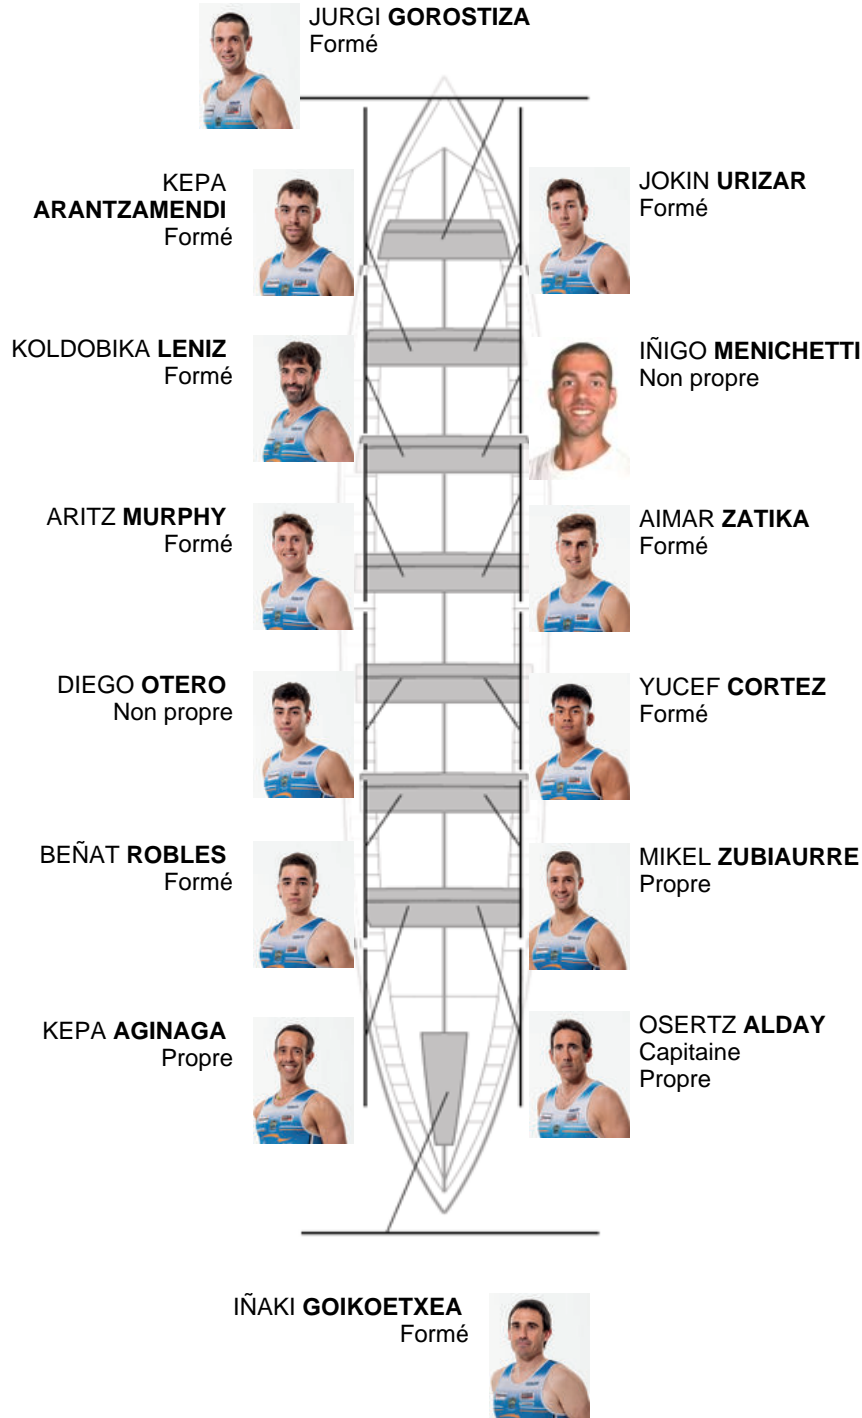

	Club	Temp	Dif	%	Points
2	LEKITARRA ELECNOR	21:43,08	00:22.30	101.74%	11

Coach  
OSERTZ  
ALDAY

Délégué  
GONTZAL  
PIÑEL ARRIBAS

Firma y sello

### Supleánts

Remeur / patron

~~MENER~~  
~~ALBERTO BORTU~~

Non propre

Formé:9

Prope: 3

Non propre: 2