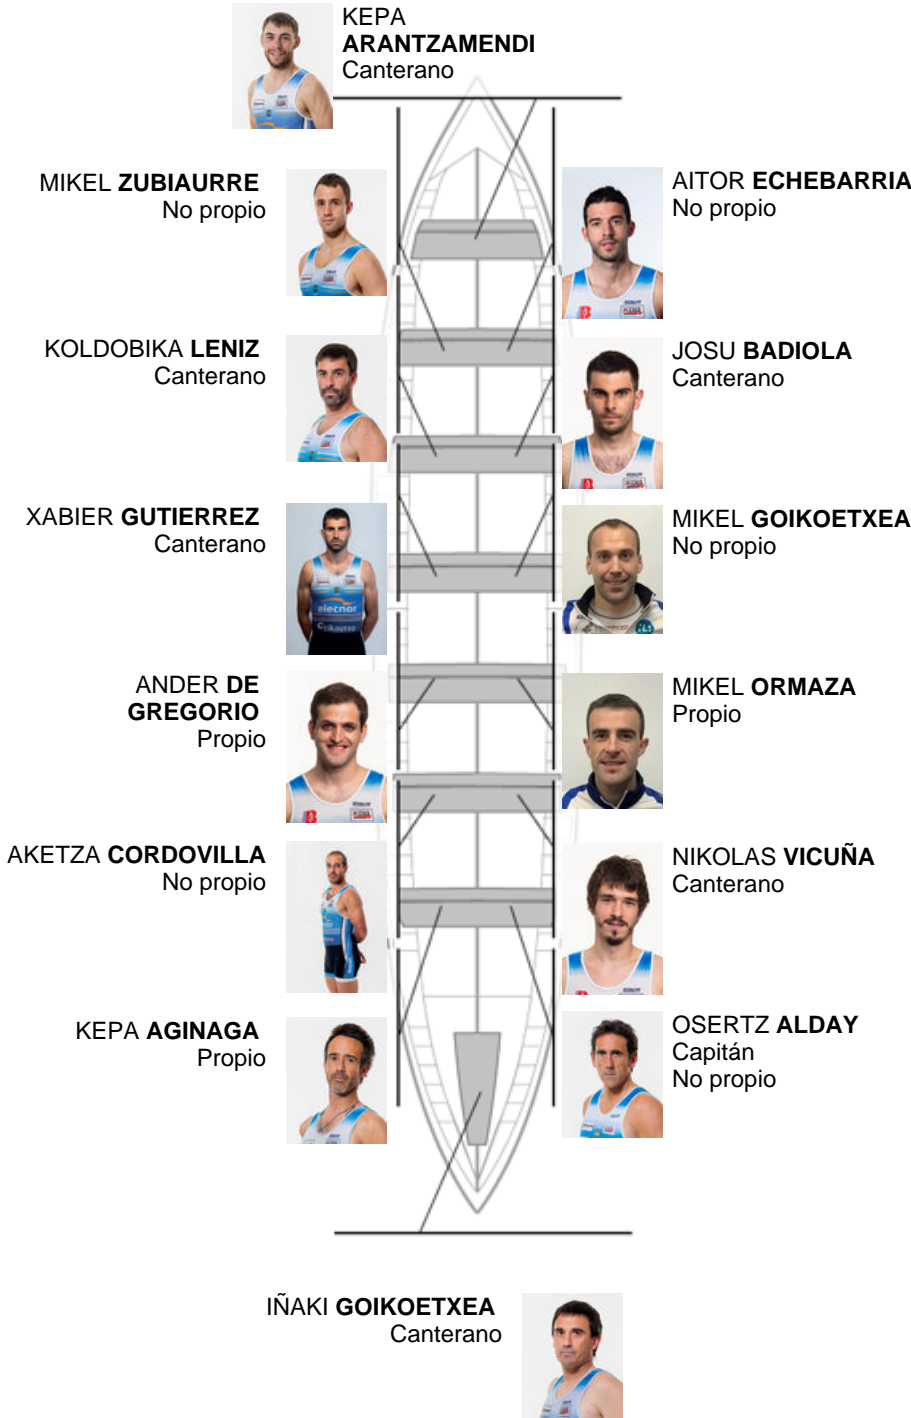

	Club	Tempo	A favor	%	Puntos
11	LEKITTARRA ELECNOR	20:17,74	01:01.08	105.28%	2

Adestrador
**OSERTZ
ALDAY**

Delegado
**JON
GOITIZ**

Firma e sello

Suplentes

Remeiro
BARBIEL
~~BARBIEL~~
~~BARBIEL~~
Canterano

Canteirás:6
Propios: 3
Non propio: 5