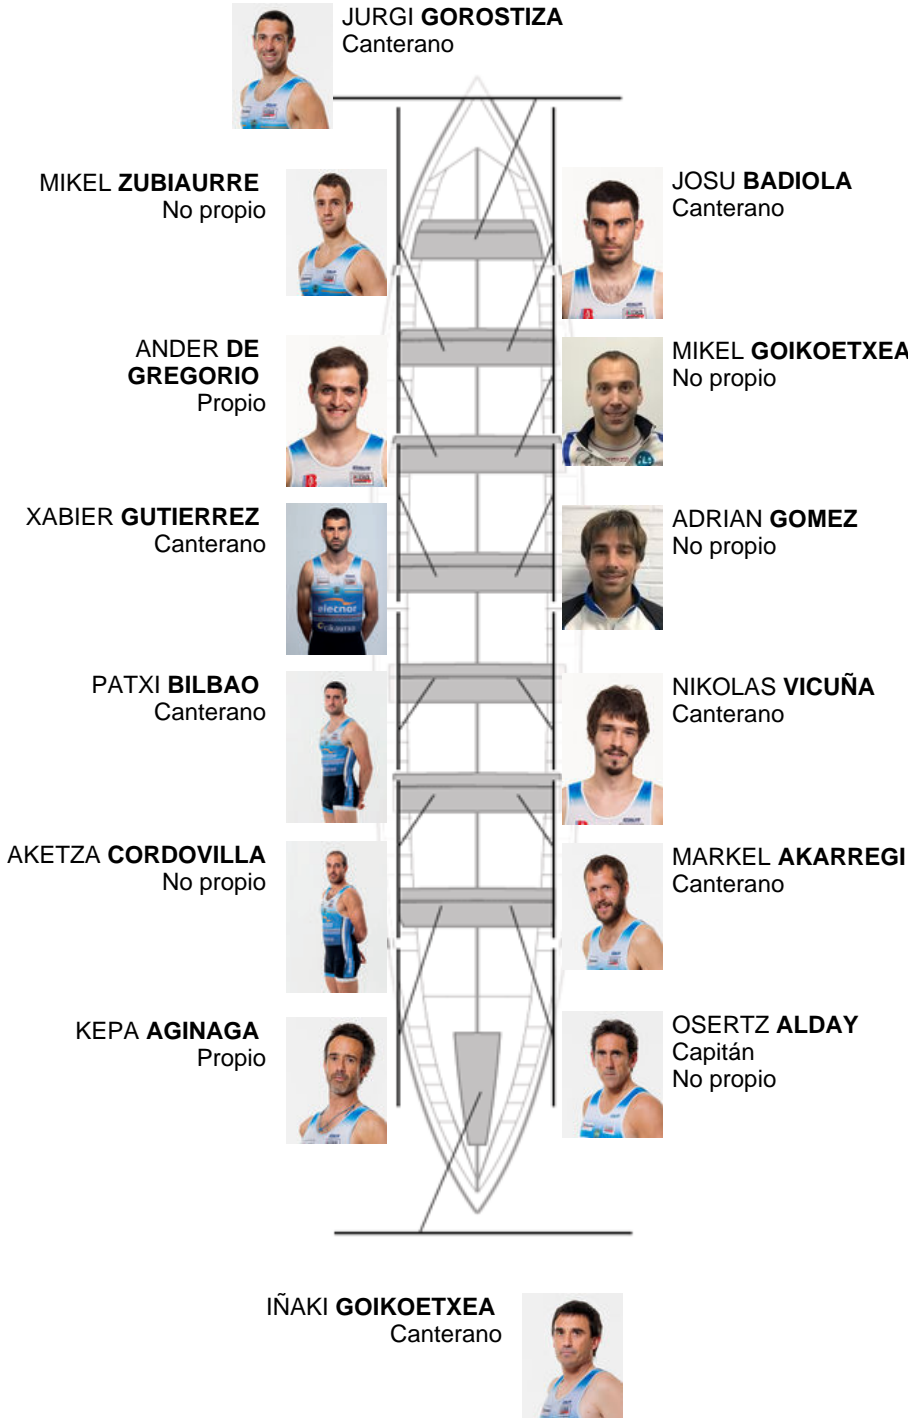

Club	Tempo	A favor	%	Puntos
9	LEKITTARRA ELECNOR	20:58,10	00:51.44	104,26%	4

Firma e sello

Suplentes

Canteirás: 7
Propios: 2
Non propio: 5