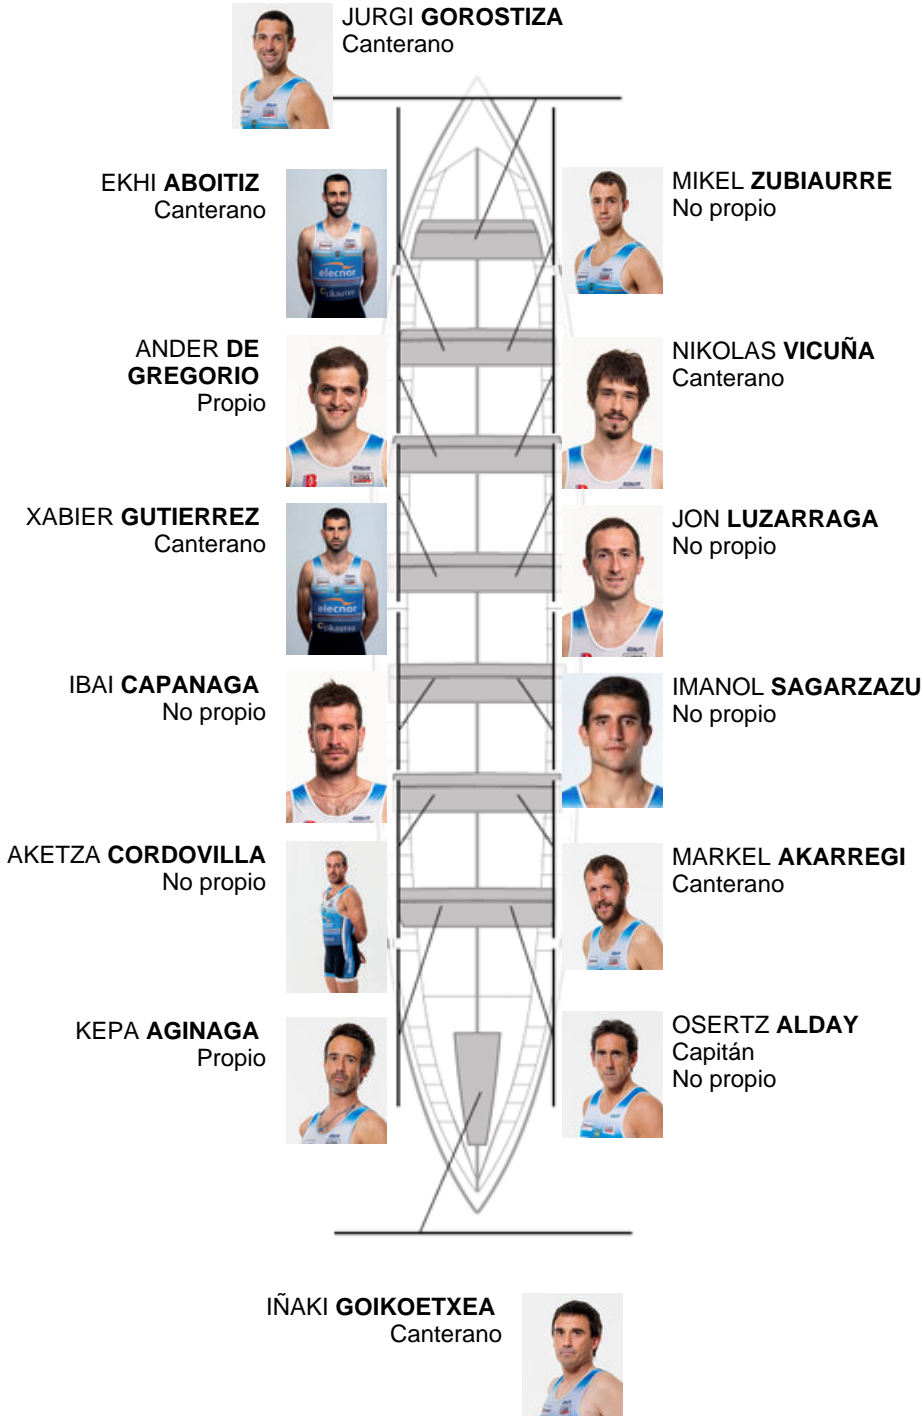

	Club	Tempo	A favor	%	Puntos
11	LEKITTARRA ELECENOR	20:28,28	00:58.10	104.96%	2

Adestrador
OSERTZ
ALDAY

Delegado
JON
GOITZ

Firma e sello

Suplentes

Remeiro /
~~PAZ~~ BBIKA
~~ELIZABETH~~ BERRIA
ARANTZAMENDI
Canterano
Canterano