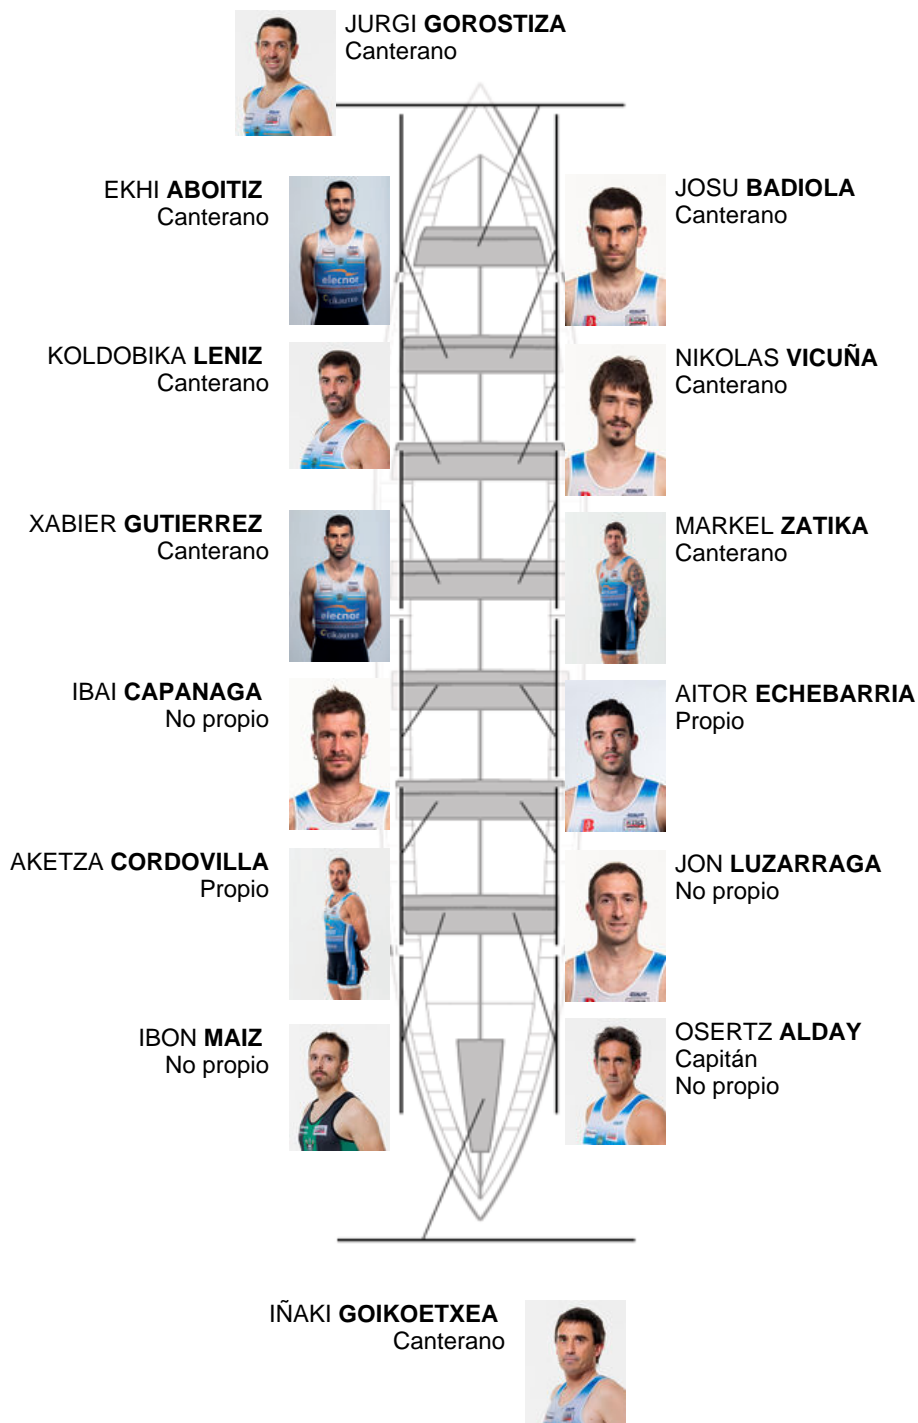

Club	Tempo	A favor	%	Puntos
2	LEKITTARRA ELECNOR	20:39,66	00:07.46	100.60%	11

Firma e sello

Suplentes

Canteirás:8

Propios: 2

Non propio: 4