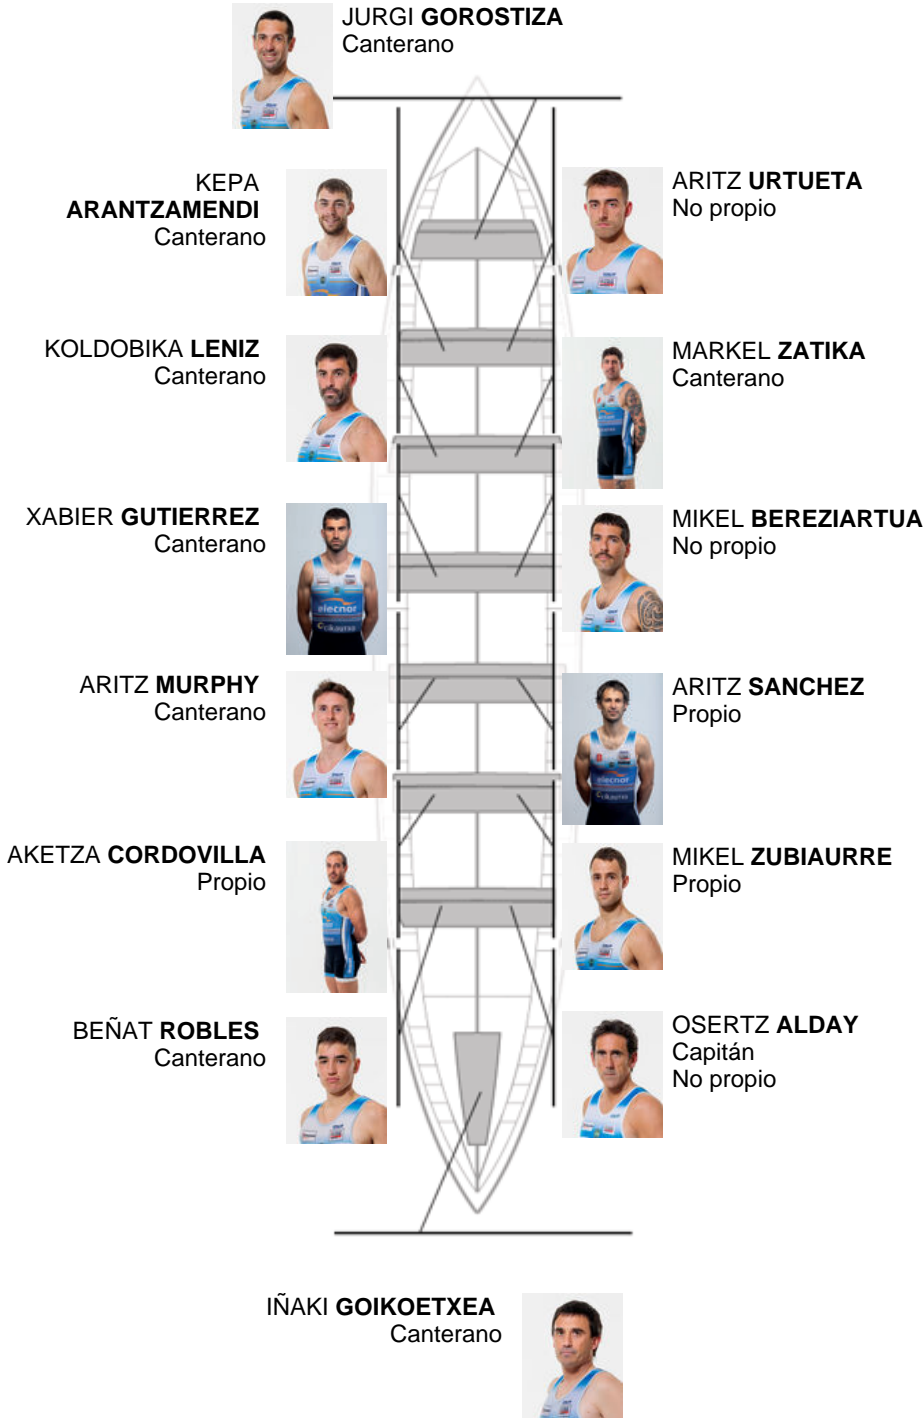

	Club	Tempo	A favor	%	Puntos
12	LEKITTARRA ELECNOR	20:26,18	00:57.70	104.93%	1

Adestrador
**OSERTZ
ALDAY**

Delegado
**IÑAKI
BADIOLA BERNAOLA**

Firma e sello

Suplentes

Remeiro
**BERNABE
BERNABE**
Suplente

Canteirás:8