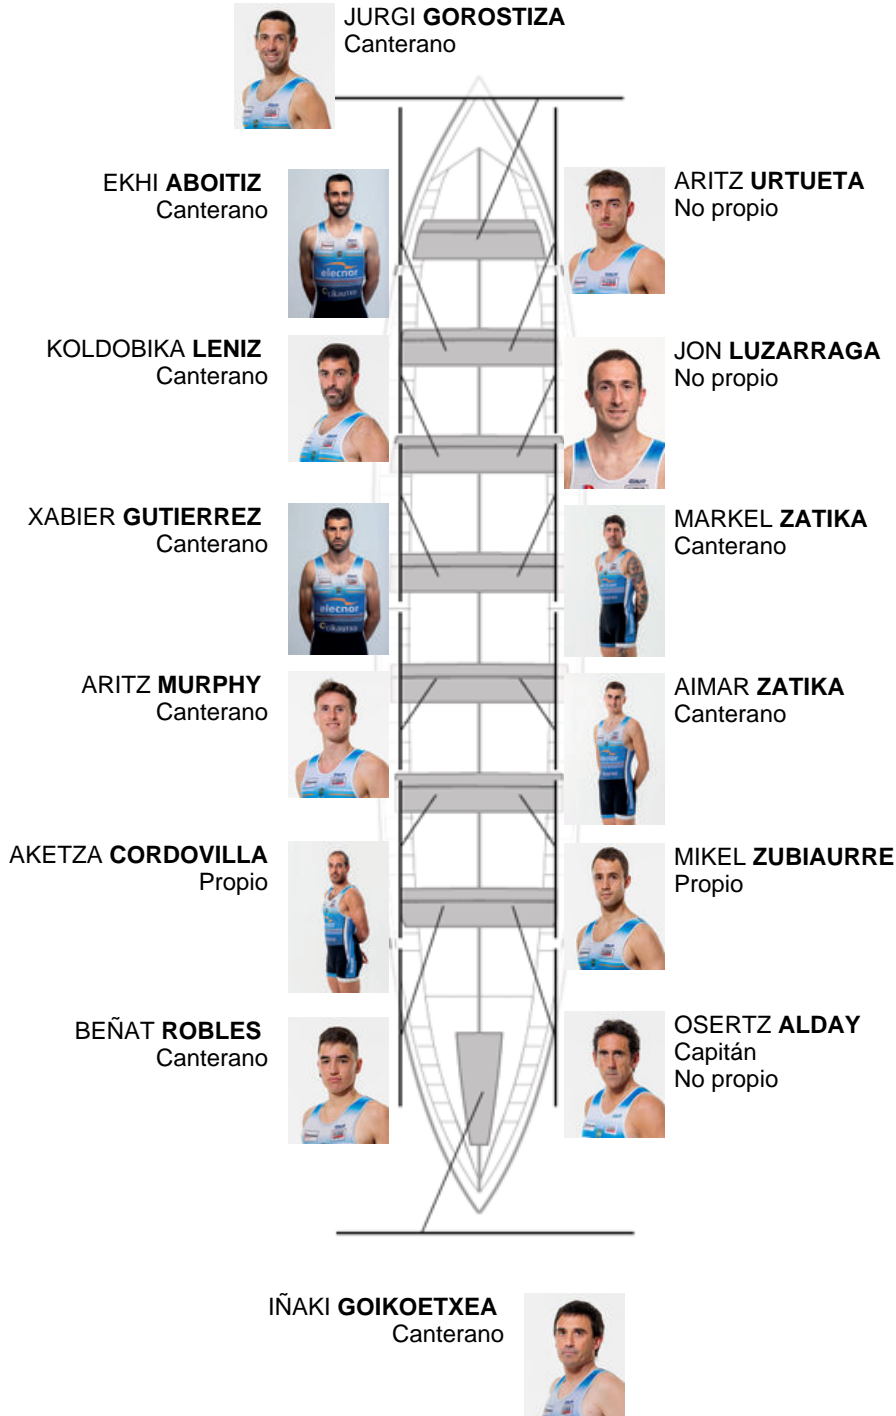

Club	Tempo	A favor	%	Puntos
10	LEKITTARRA ELECNOR	20:32,64	00:41.34	103.47%	3

Firma e sello

Suplentes

Canteirás:9

Propios: 2

Non propio: 3