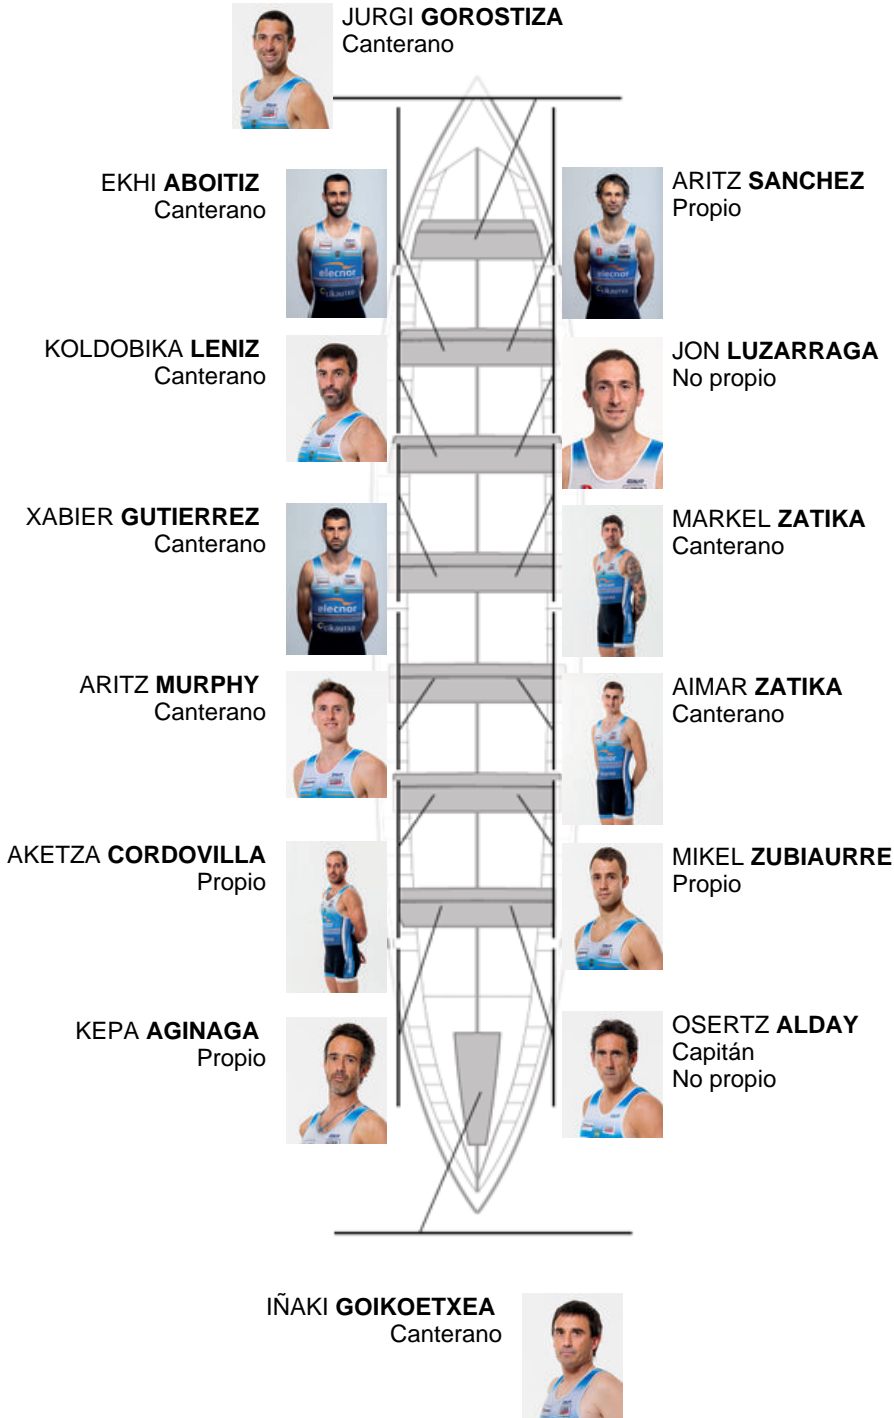

Club	Tempo	A favor	%	Puntos
1	LEKITTARRA ELECNOR	20:59,78		100.00%	5

Firma e sello

Suplentes

Canteirás:8

Propios: 4

Non propio: 2