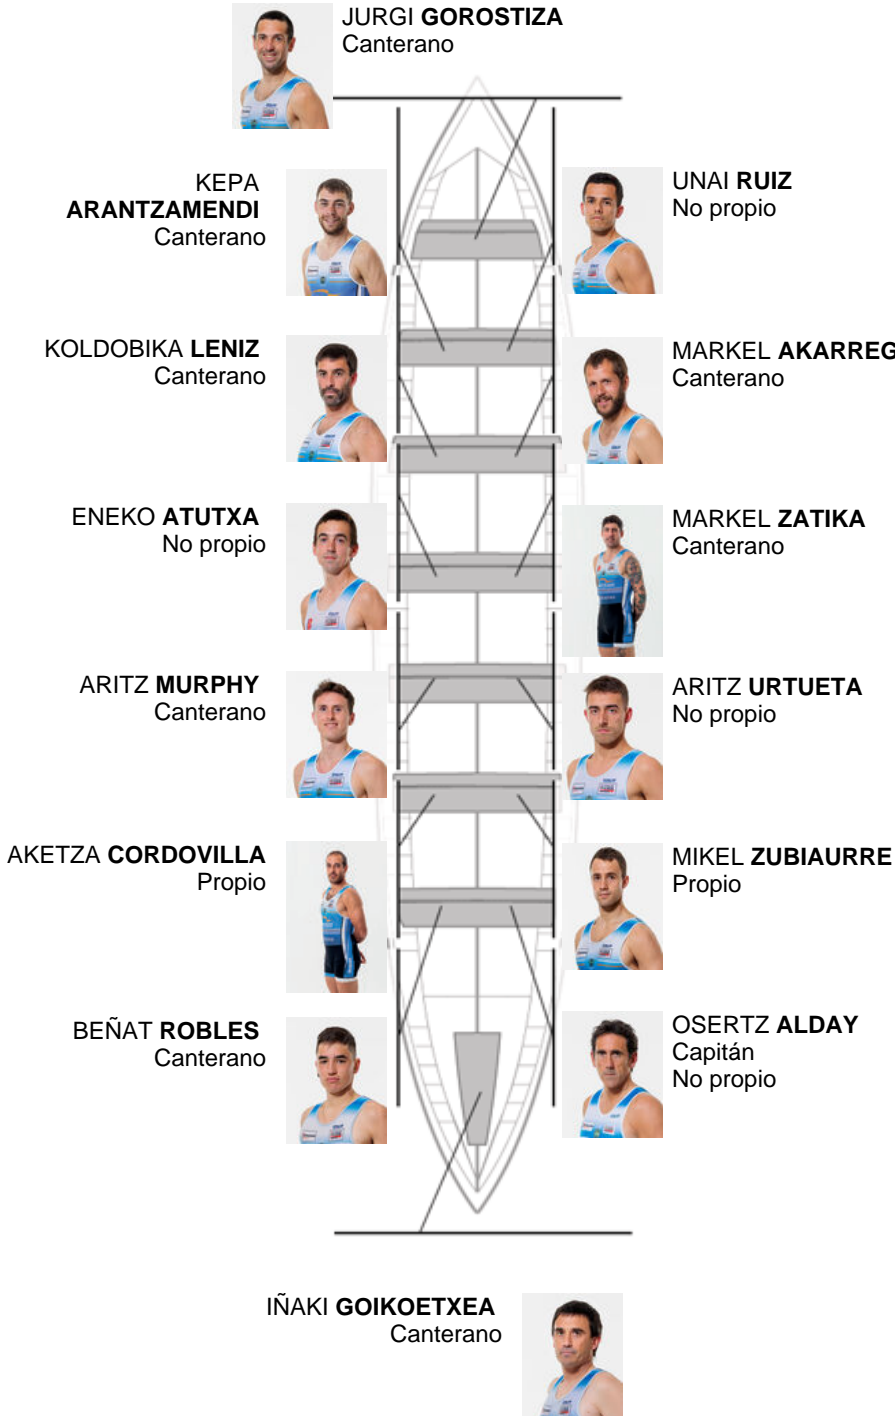

	Club	Tempo	A favor	%	Puntos
7	LEKITTARRA ELECNOR	19:55,64	00:28.72	102.46%	6

Adestrador
**OSERTZ
ALDAY**

Delegado
**IÑAKI
BADIOLA BERNAOLA**

Firma e sello

Suplentes

Remeiro /
~~OSERTZ~~
~~ALDAY~~
SANCHEZ
Canterano
No propio