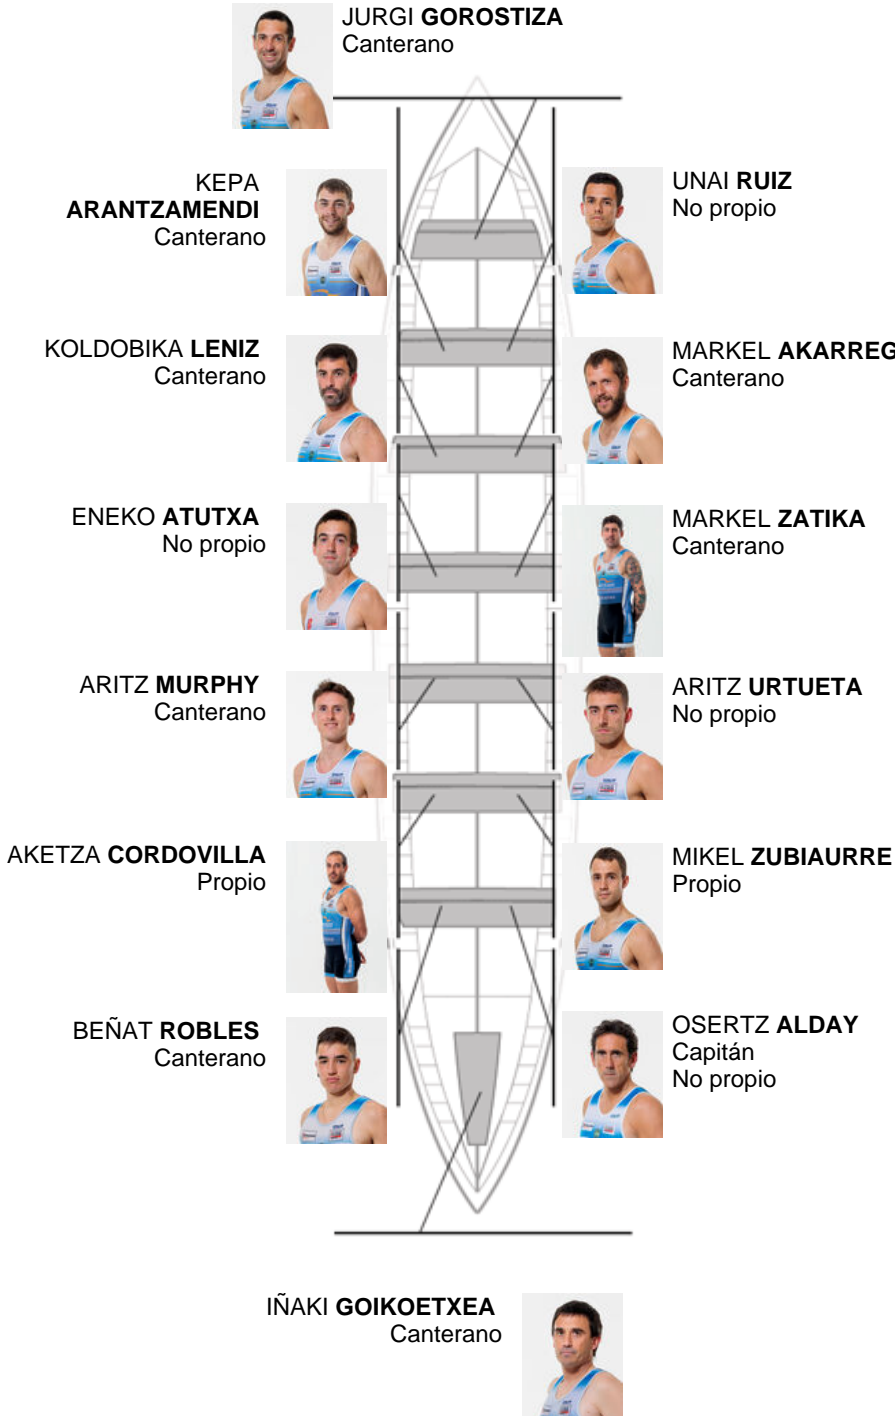

	Club	Tempo	A favor	%	Puntos
9	LEKITTARRA ELECNOR	20:19,52	00:24.26	102.02%	4

Adestrador
**OSERTZ
ALDAY**

Delegado
**IÑAKI
BADIOLA BERNAOLA**

Firma e sello

Suplentes

Remeiro /
~~OSERTZ~~
~~ALDAY~~
SANCHEZ
Canterano
No propio