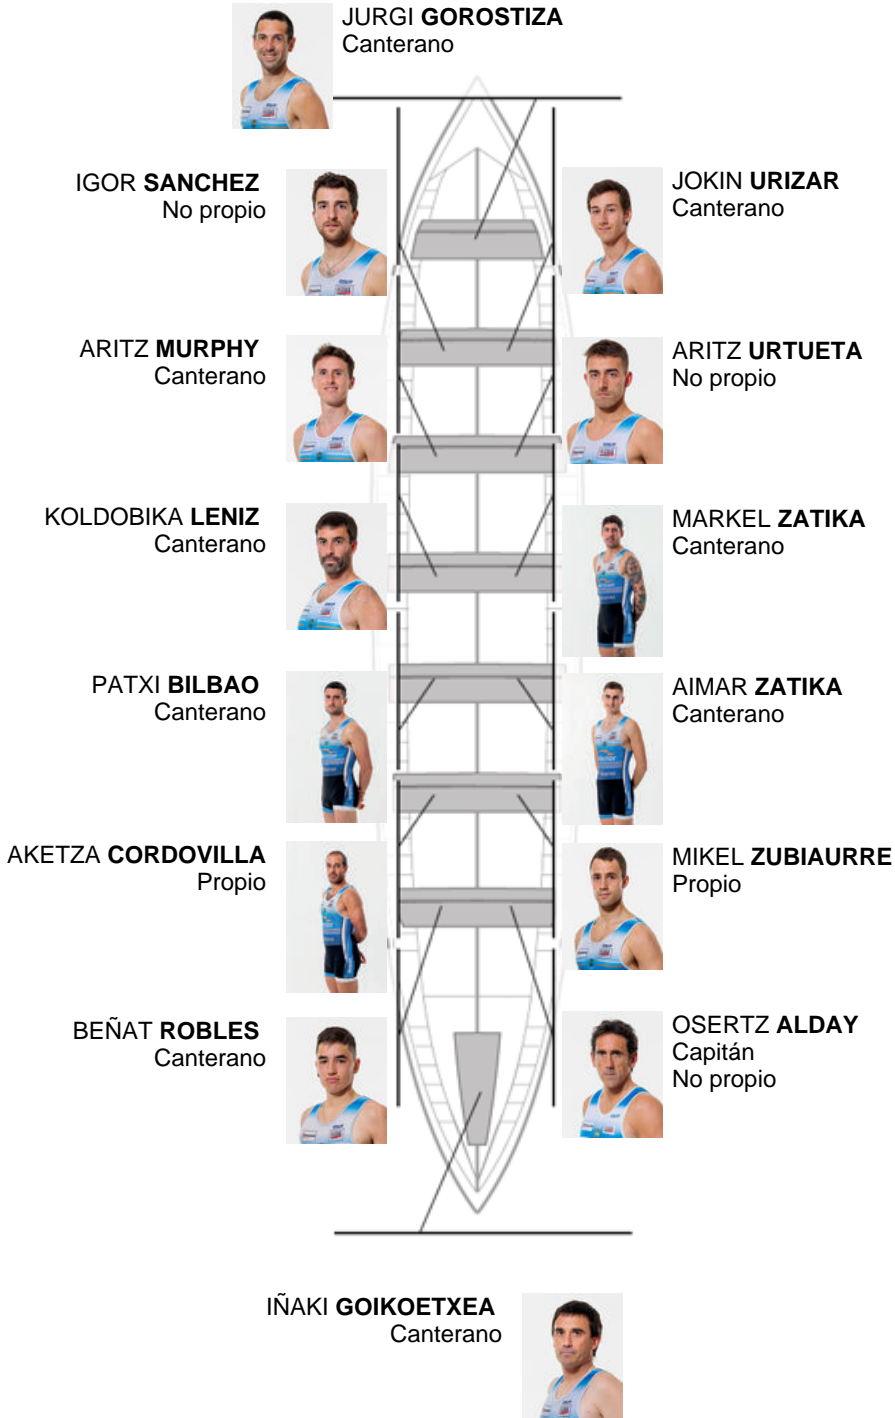

	Club	Tempo	A favor	%	Puntos
7	LEKITTARRA ELECNOR	20:20,28	00:34.26	102.88%	6

Adestrador
**OSERTZ
ALDAY**

Delegado
**JON
GOITIZ**

Firma e sello

Suplentes

Remeiro /
~~MIKEL~~
~~ARANTZAMENDI~~
ARANTZAMENDI
No propio
Canterano