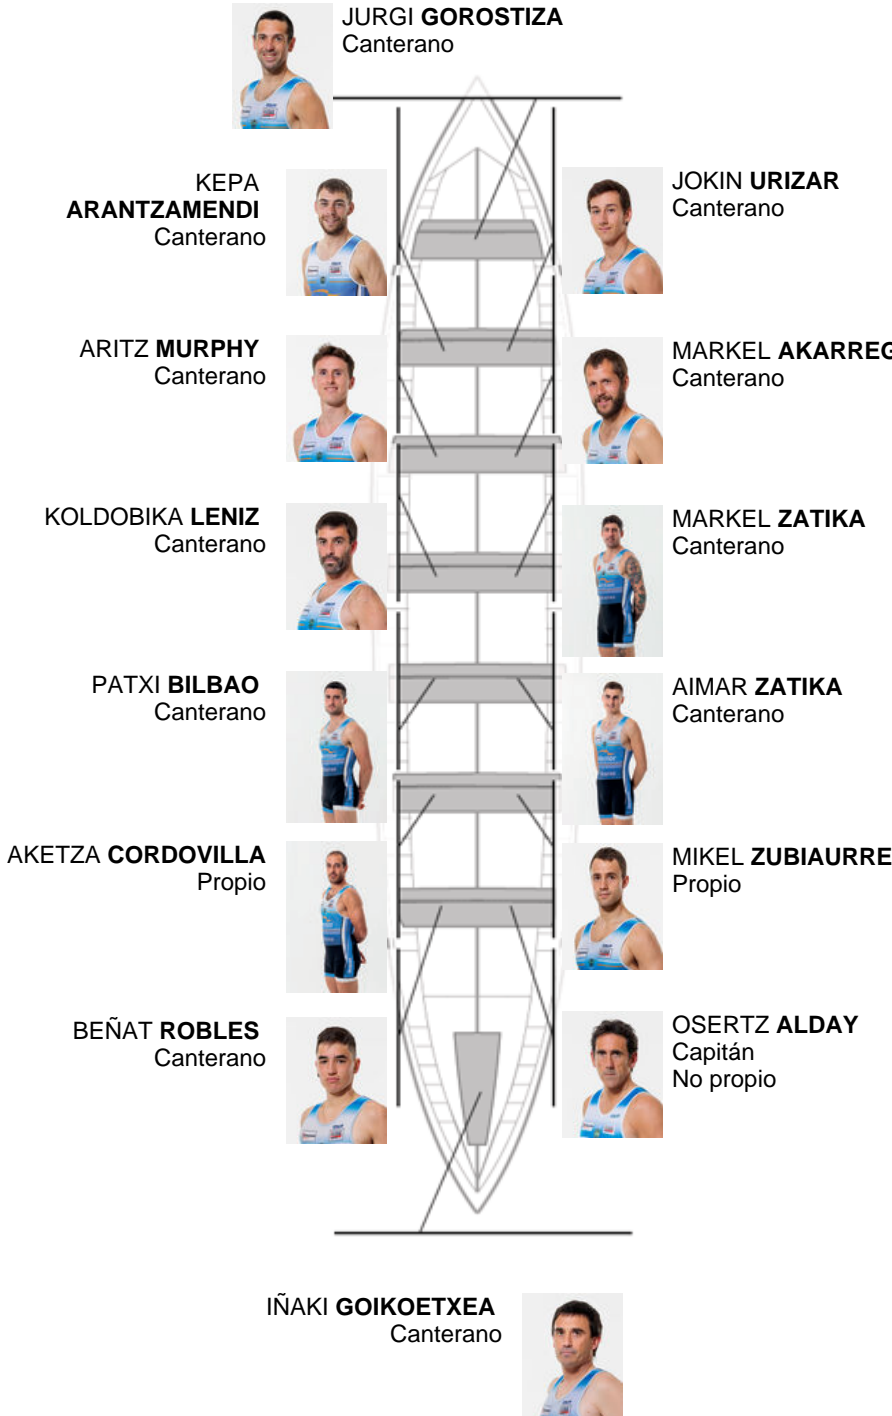

	Club	Tempo	A favor	%	Puntos
6	LEKITTARRA ELECNOR	21:34,56	00:32.07	102.54%	7

Adestrador
OSERTZ
ALDAY

Delegado
JON
GOITIZ

Firma e sello

Suplentes

Remeiro /
~~PROPIO~~
~~PROPIO~~
SANCHEZ
No propio
No propio