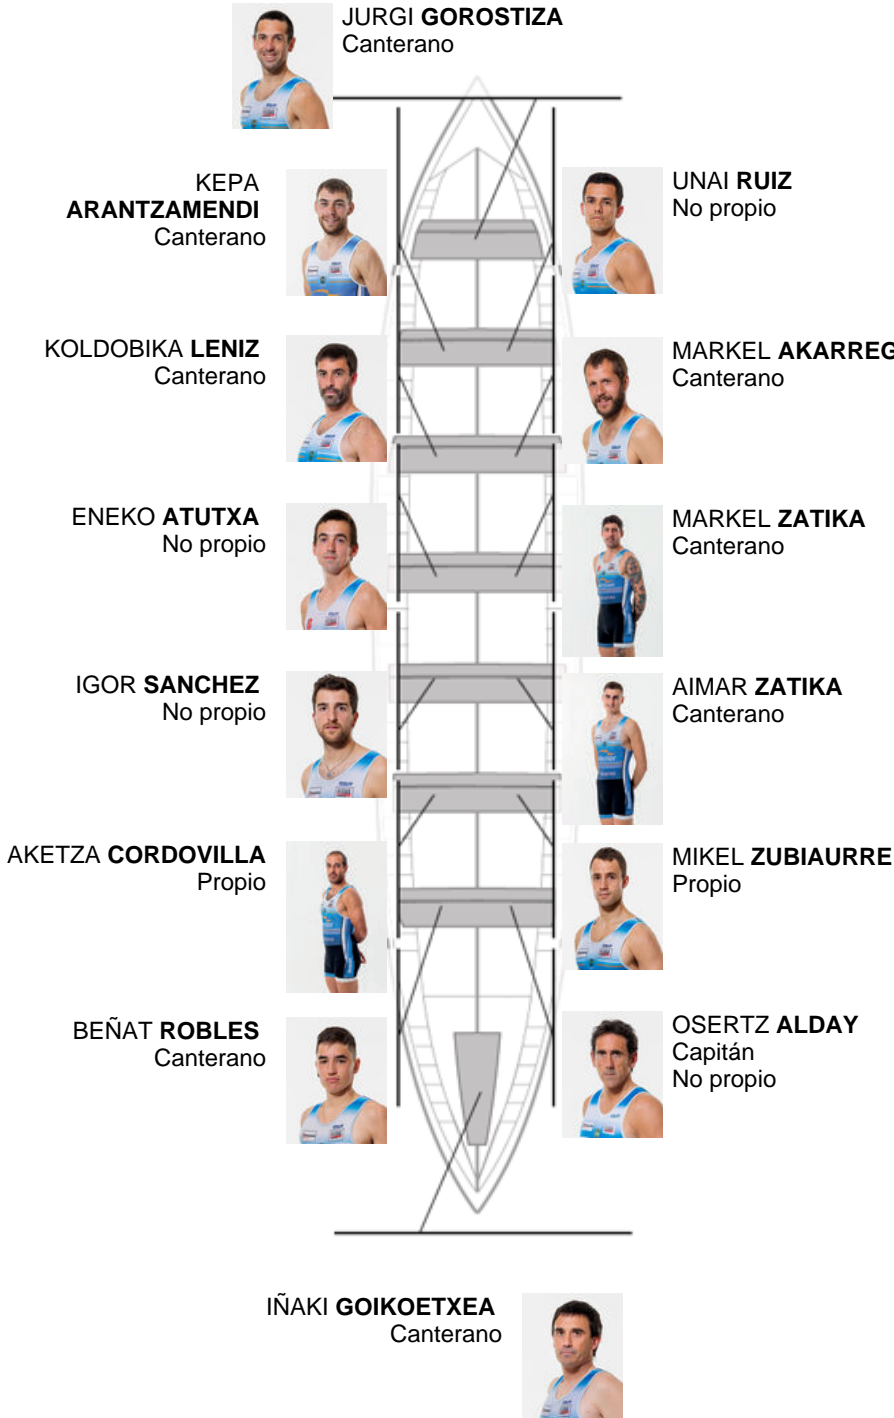

Club	Tempo	A favor	%	Puntos
9	LEKITTARRA ELECNOR	22:49,04	00:57.92	104.41%	4

Firma e sello

Suplentes

Canteirás: 8

Propios: 2

Non propio: 4