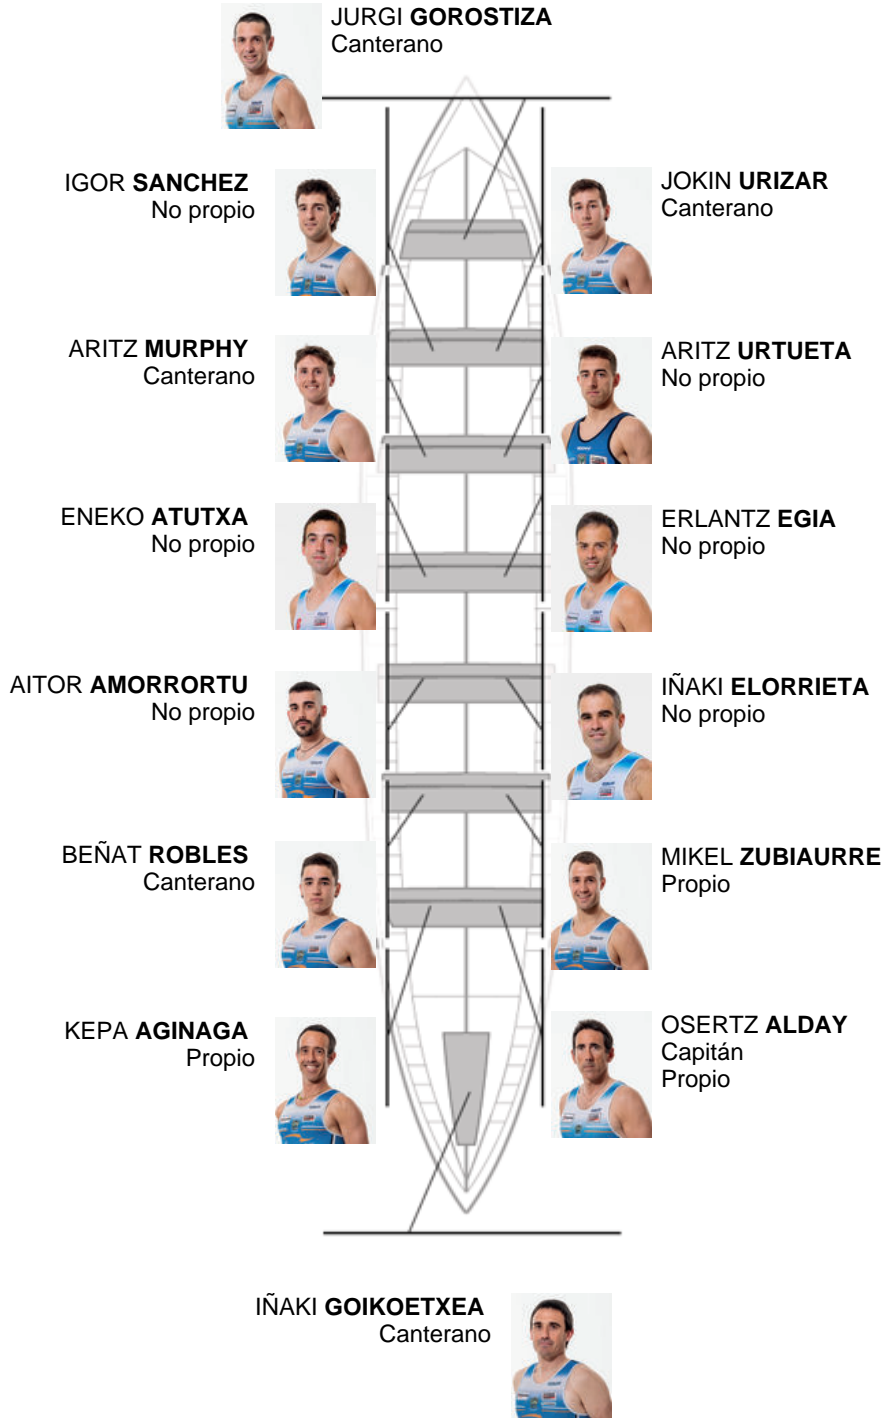

	Club	Tempo	A favor	%	Puntos
5	LEKITARRA ELECNOR	21:01,08	00:37.54	103.06%	8

Adestrador
**OSERTZ
ALDAY**

Delegado
**JUAN LUIS
PLAZA**

Firma e sello

Suplentes

Remeiro /
~~MIKEL ZUBIAURRE~~
~~OSERTZ ALDAY~~
ARANTZAMENDI
~~OSERTZ ALDAY~~
No propio
Canterano