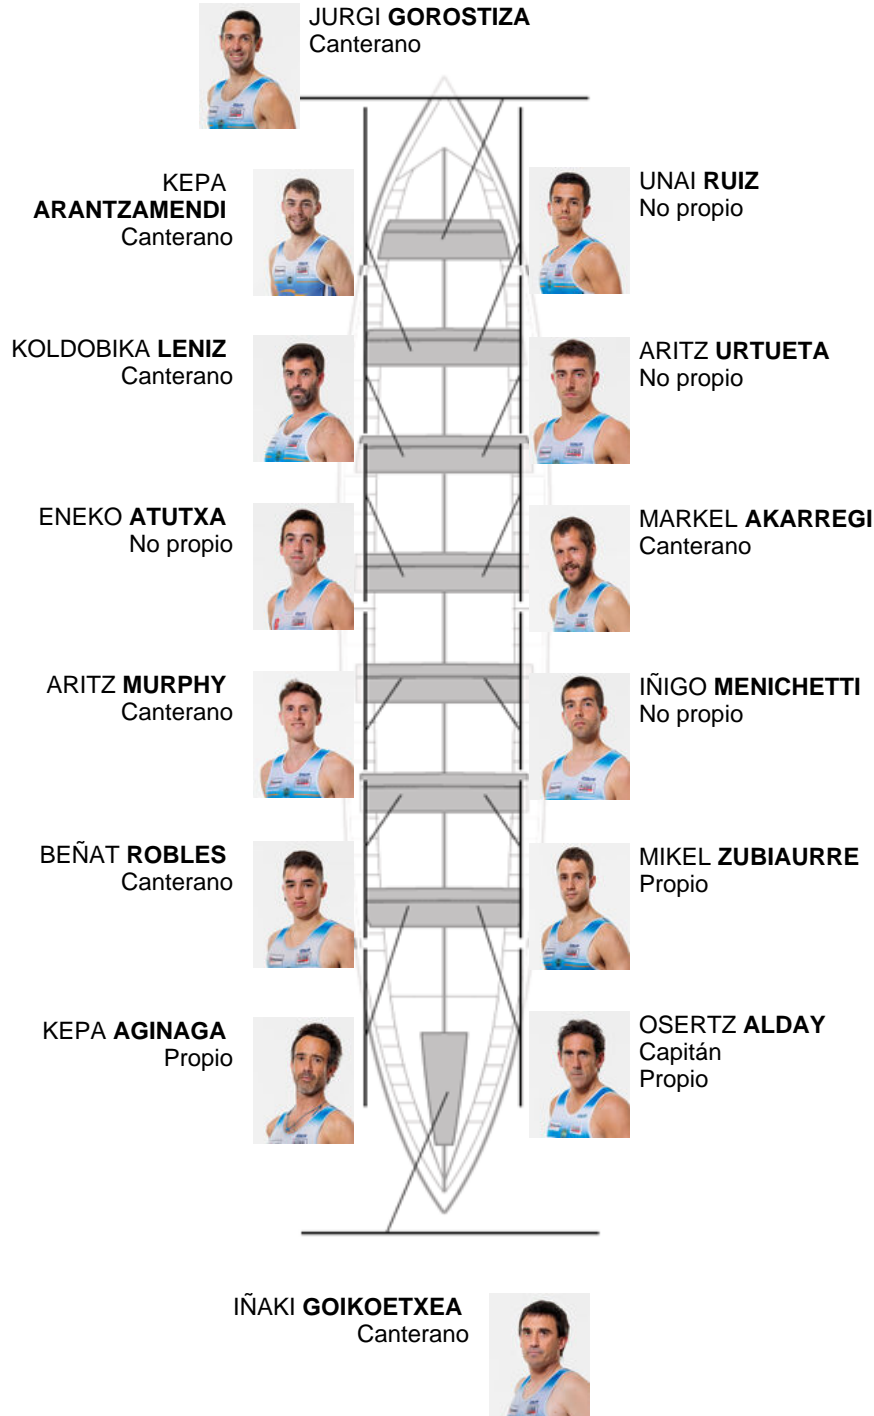

	Club	Tempo	A favor	%	Puntos
4	LEKITTARRA ELECNOR	21:11,08	00:11.46	100.90%	9

Adestrador  
**OSERTZ  
ALDAY**

Delegado  
**ANDONI  
MINTEGI LEGARRA**

Firma e sello

### Suplentes

Remeiro /  
~~OSERTZ~~  
~~ALDAY~~  
**SANCHEZ**  
No propio

**Canteirás: 7**  
**Propios: 3**  
**Non propio: 4**