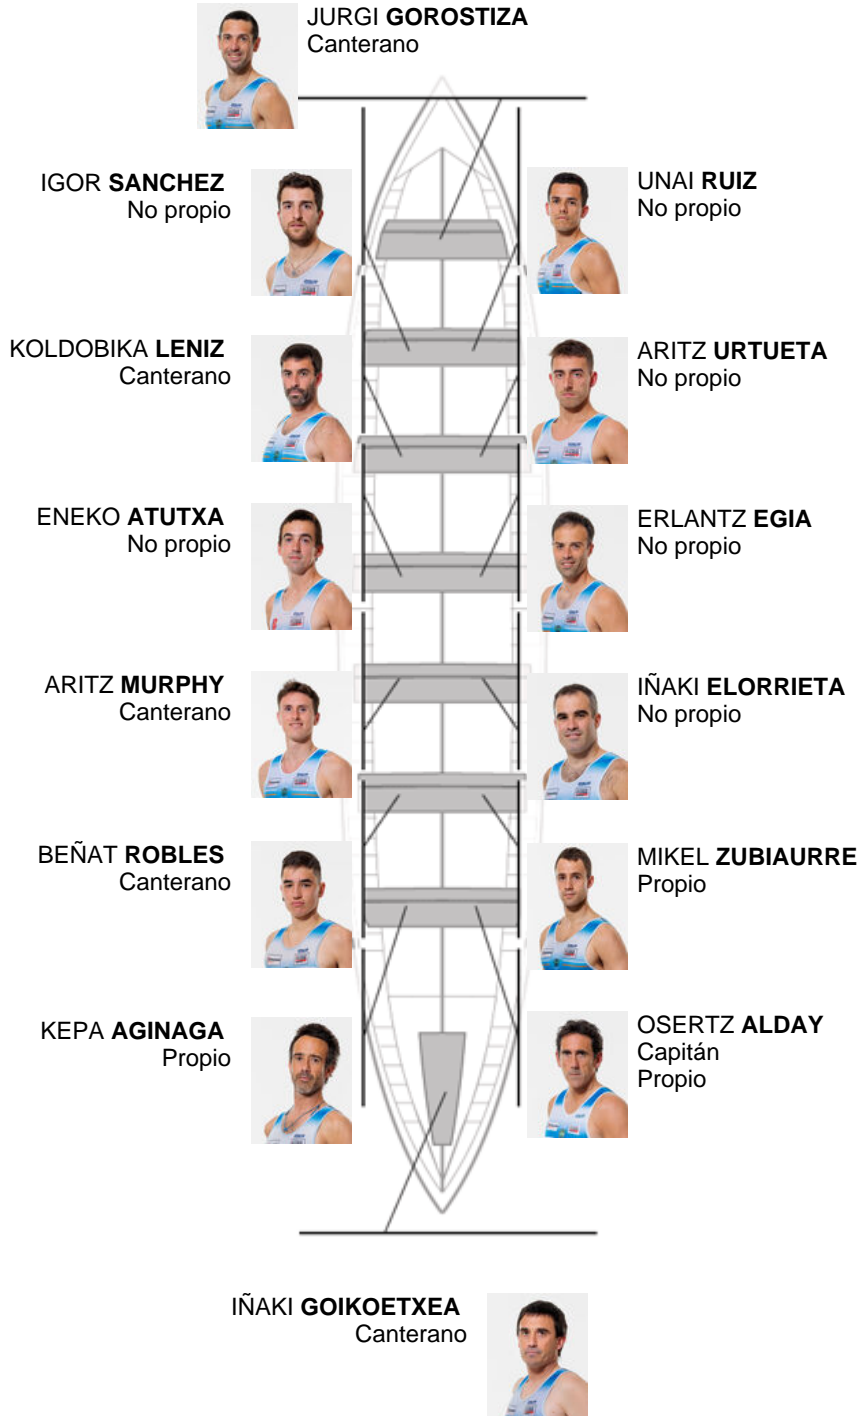

	Club	Tempo	A favor	%	Puntos
7	LEKITARRA ELECNOR	20:59,14	00:48.52	104.00%	6

Adestrador  
**OSERTZ  
ALDAY**

Delegado  
**JON  
GOITIZ**

Firma e sello

### Suplentes

Remeiro /  
~~Propio~~  
~~Canterano~~  
**ARANTZAMENDI**  
No propio  
Canterano

Canteirás:5

Propios: 3

Non propio: 6