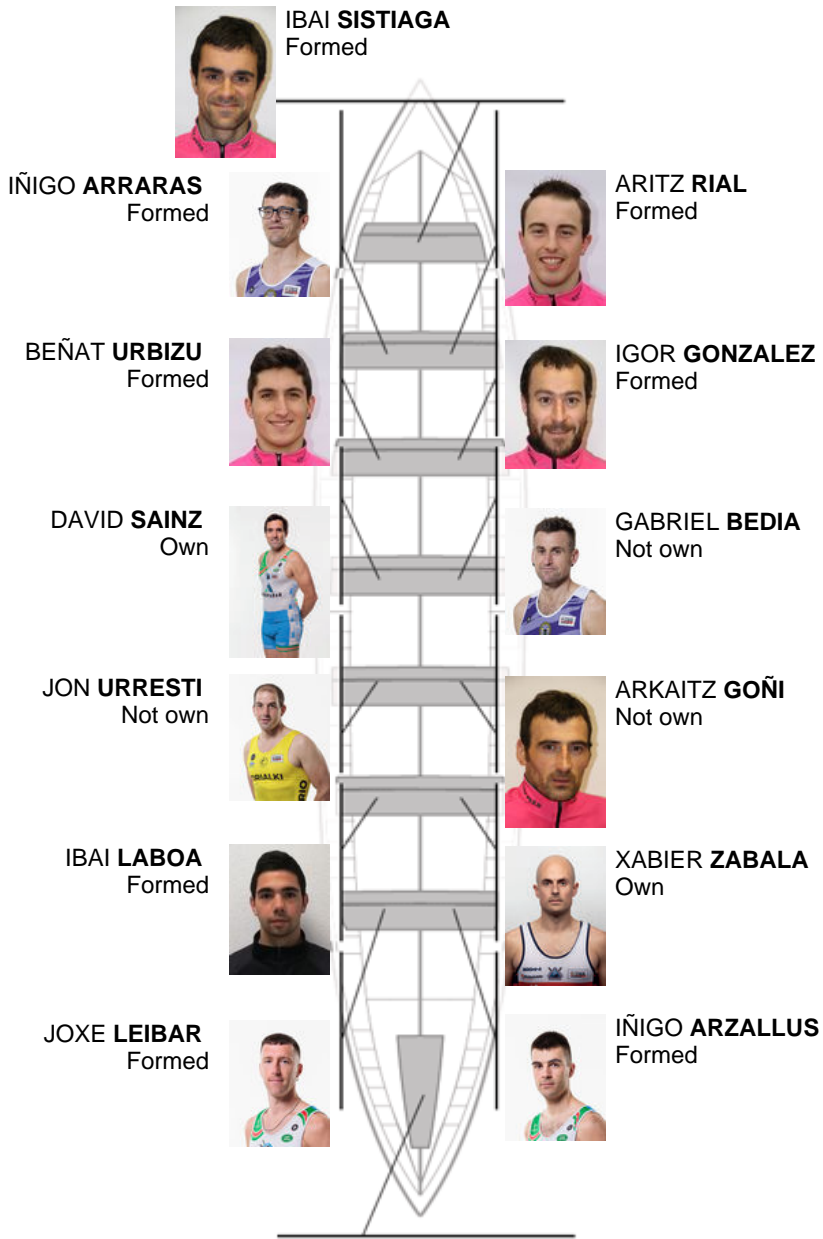

09-17-2017 / XLVII GP - XLIII Bandera El Corte Inglés - Scoring

	Club	Time	Dif.	%	Points
7	SAN JUAN CMO Valves	19:56,20	00:46.10	104.00%	6

Coach
JUAN MARI
ETXABE

Delegate
XABIER
ARRARAS

Firma y sello

Subtitutes

Rower
~~ETXEBARRIA~~
~~ETXEBARRIA~~
Not own

ENDIKA PEREZ
Captain
Formed

Formed:9
Own: 2
Not own: 3