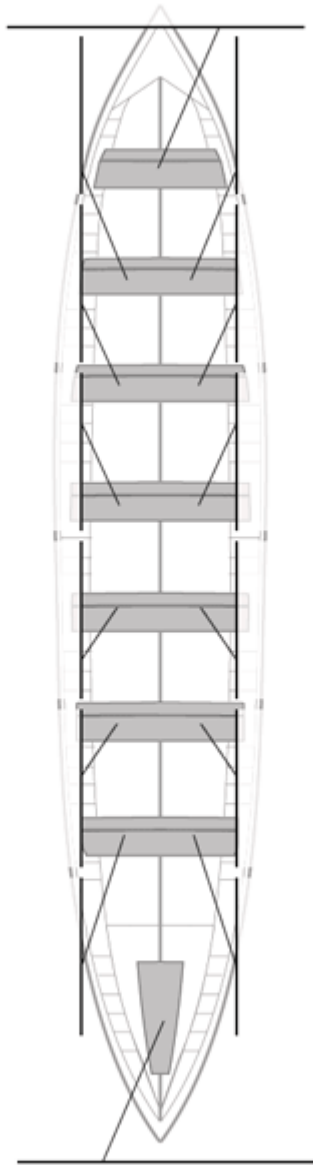

12-07-2003 / I Bandeira Pereira - Puntuable

	Club	Tiempo	A favor	%	Puntos
6	SAN JUAN CMO Valves	20:35,35	00:19,26	101.58%	7

Image not found or type unknown

Entrenador

Image not found or type unknown

Delegado

Firma y sello

Suplentes

Canteranos:

Propios:

No propios: