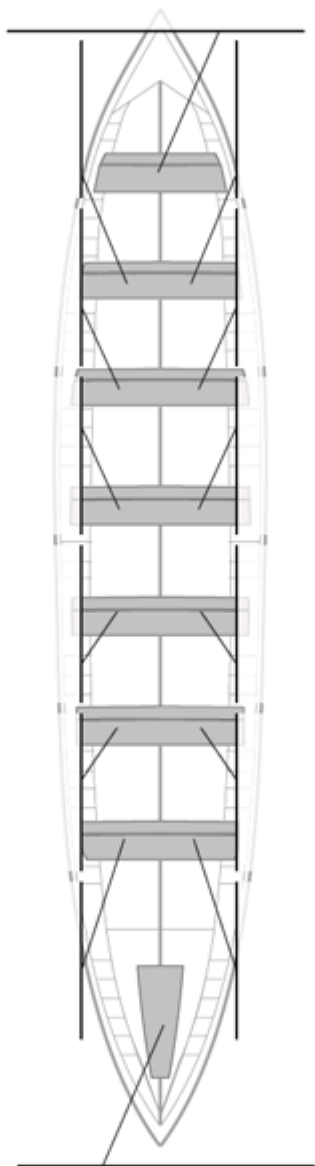

2003-07-12 / I Bandeira Pereira - Puntuagarria

	Kluba	Denbora	Alde	%	Puntuak
6	SAN JUAN CMO Valves	20:35,35	00:19,26	101.58%	7

Image not found or type unknown
Entrenatzailea

Image not found or type unknown
Ordezkarria

Firma y sello

Ordezkarriak

Harrobikoak:

Berezkoak:

Ez berezkoak: