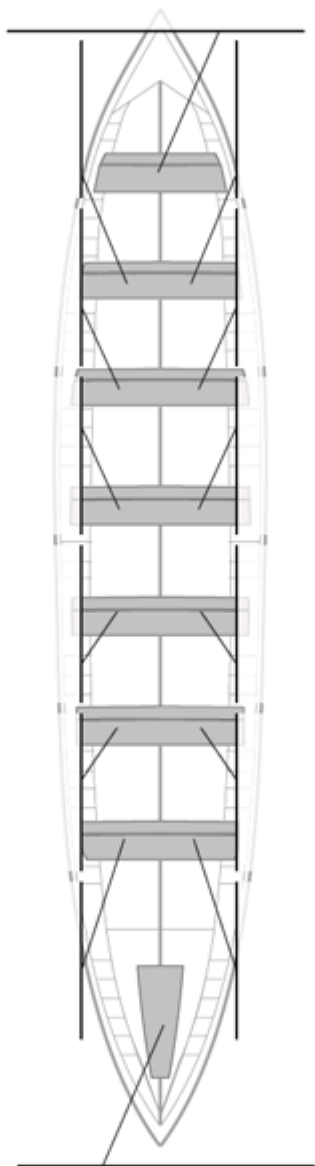

Kluba	Denbora	Alde	%	Puntuak
5	SAN JUAN CMO Valves	19:59,73	00:18,22	101,54%	0

Image not found or type unknown
Entrenatzailea

Image not found or type unknown
Ordezkarria

Firma y sello

Ordezkarriak

Harrobikoak:

Berezkoak:

Ez berezkoak: