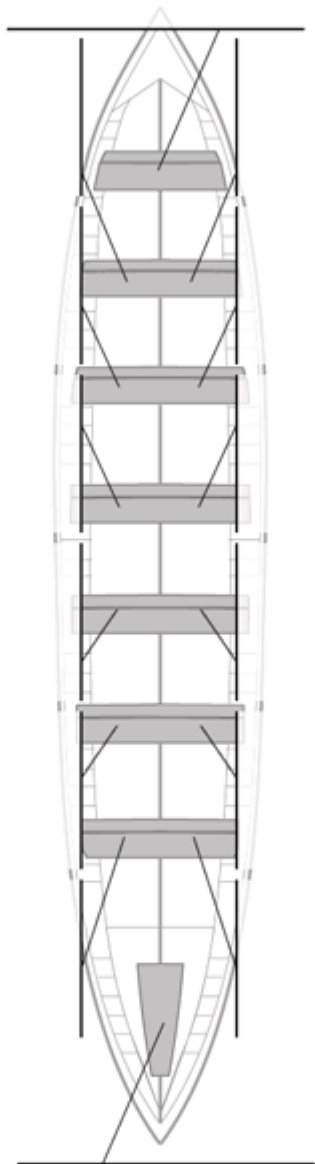

	Kluba	Denbora	Alde	%	Puntuak
11	SAN JUAN CMO Valves	20:10,16	00:56,66	104.91%	2

Image not found or type unknown
Entrenatzailea

Image not found or type unknown
Ordezkarria

Firma y sello

Ordezkarriak

Harrobikoak: