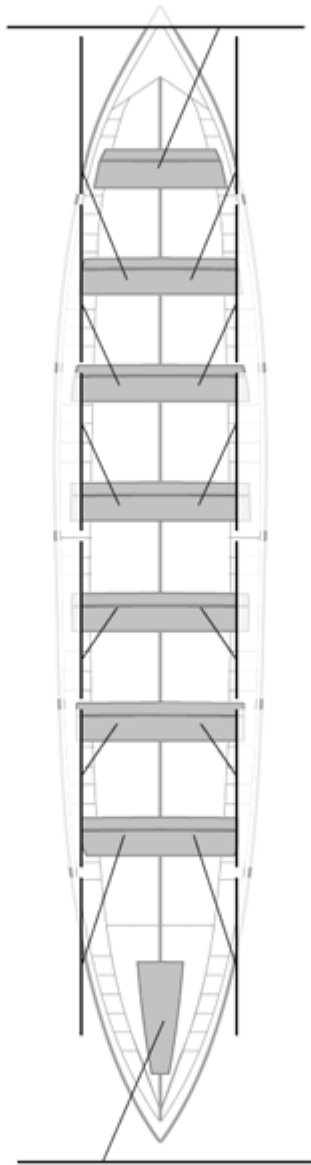

	<b>Kluba</b>	<b>Denbora</b>	<b>Alde</b>	<b>%</b>	<b>Puntuak</b>
6	SAN JUAN CMO Valves	19:42,69	00:36,11	103.15%	7

Image not found or type unknown  
Entrenatzailea

Image not found or type unknown  
Ordezkarria

### Ordezkarriak

**Harrobikoak:**

**Berezkoak:**

**Ez berezkoak:**