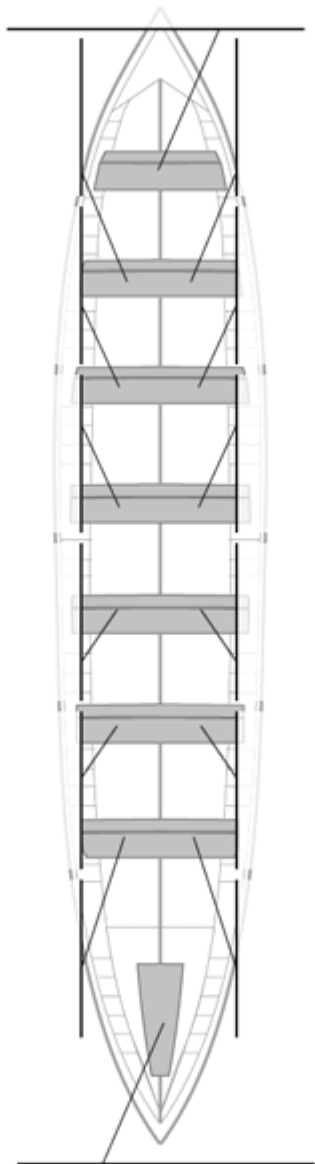

	Kluba	Denbora	Alde	%	Puntuak
12	SAN JUAN CMO Valves	21:03,81	01:11,18	105.97%	1

Image not found or type unknown
Entrenatzailea

Image not found or type unknown
Ordezkaria

Firma y sello

Ordezkaririk

Harrobikoak:
Berezkoak:
Ez berezkoak: