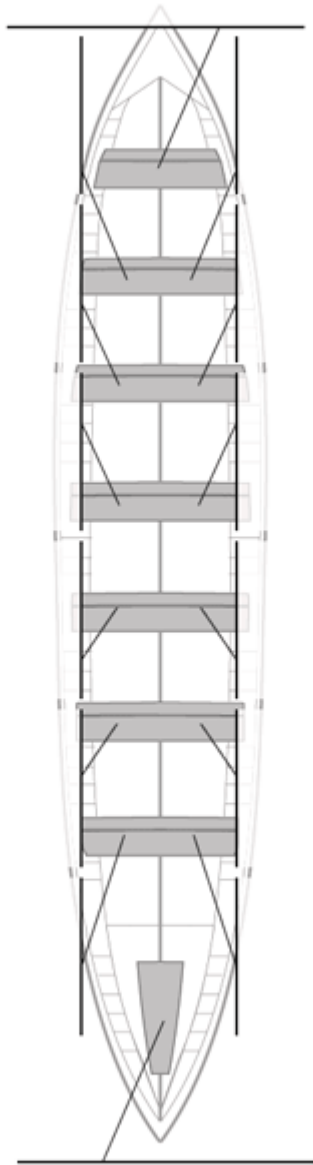

Kluba	Denbora	Alde	%	Puntuak
12	SAN JUAN CMO Valves	20:38,36	00:47,56	103.99%	1

Image not found or type unknown
Entrenatzailea

Image not found or type unknown
Ordezkarria

Firma y sello

Ordezkarriak

Harrobikoak:

Berezkoak:

Ez berezkoak: