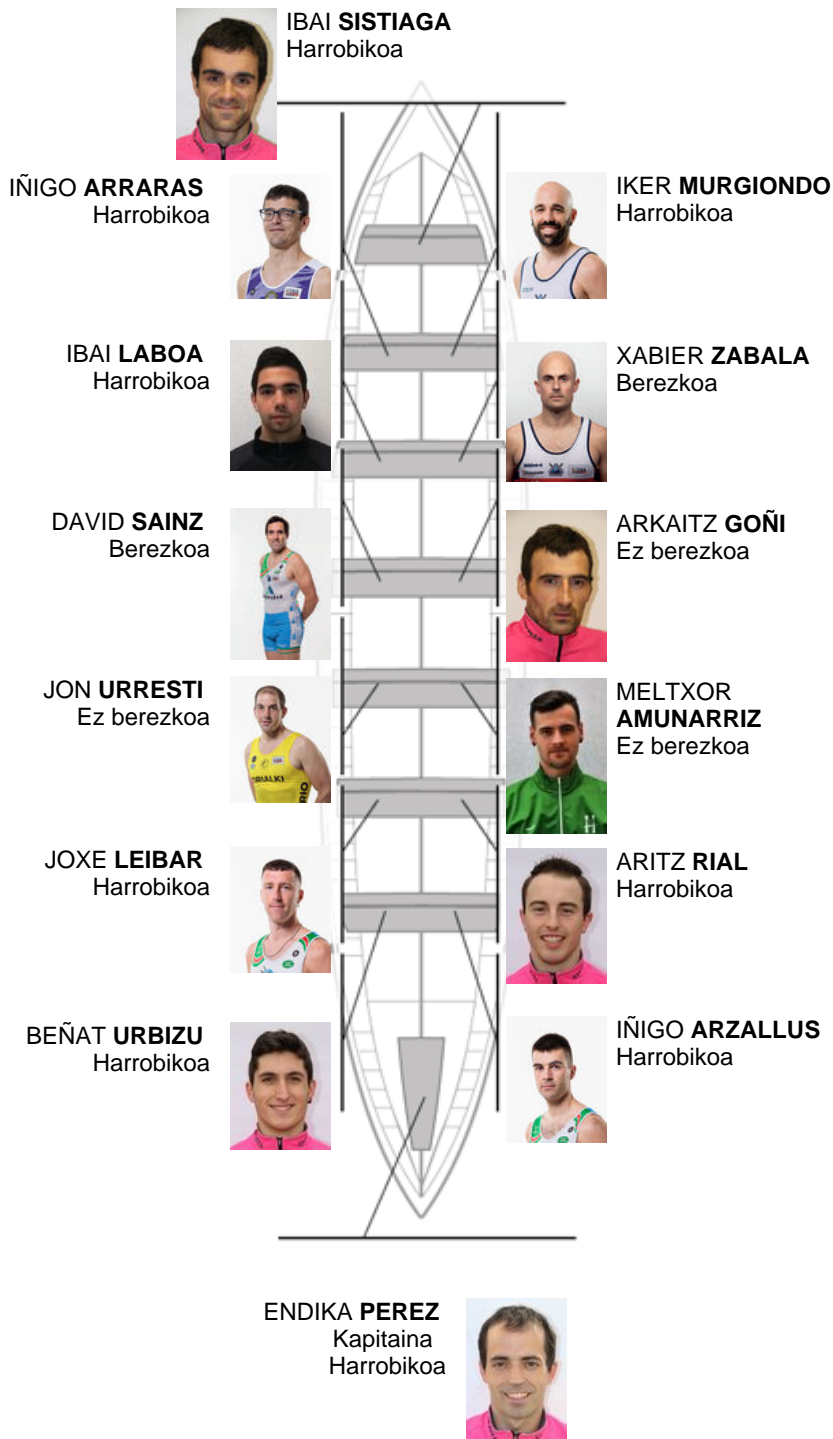

	Kluba	Denbora	Alde	%	Puntuak
5	SAN JUAN CMO Valves	21:48,66	00:47.82	103.79%	8

Entrenatzailea
JUAN MARI
ETXABE

Ordezkaria
JOSE MIGUEL
BERAZA

Firma y sello

Ordezkaririk

Arraunlaria
~~ASKIBRE EL~~
~~BERRAZA EZ~~
Ez berezkoa