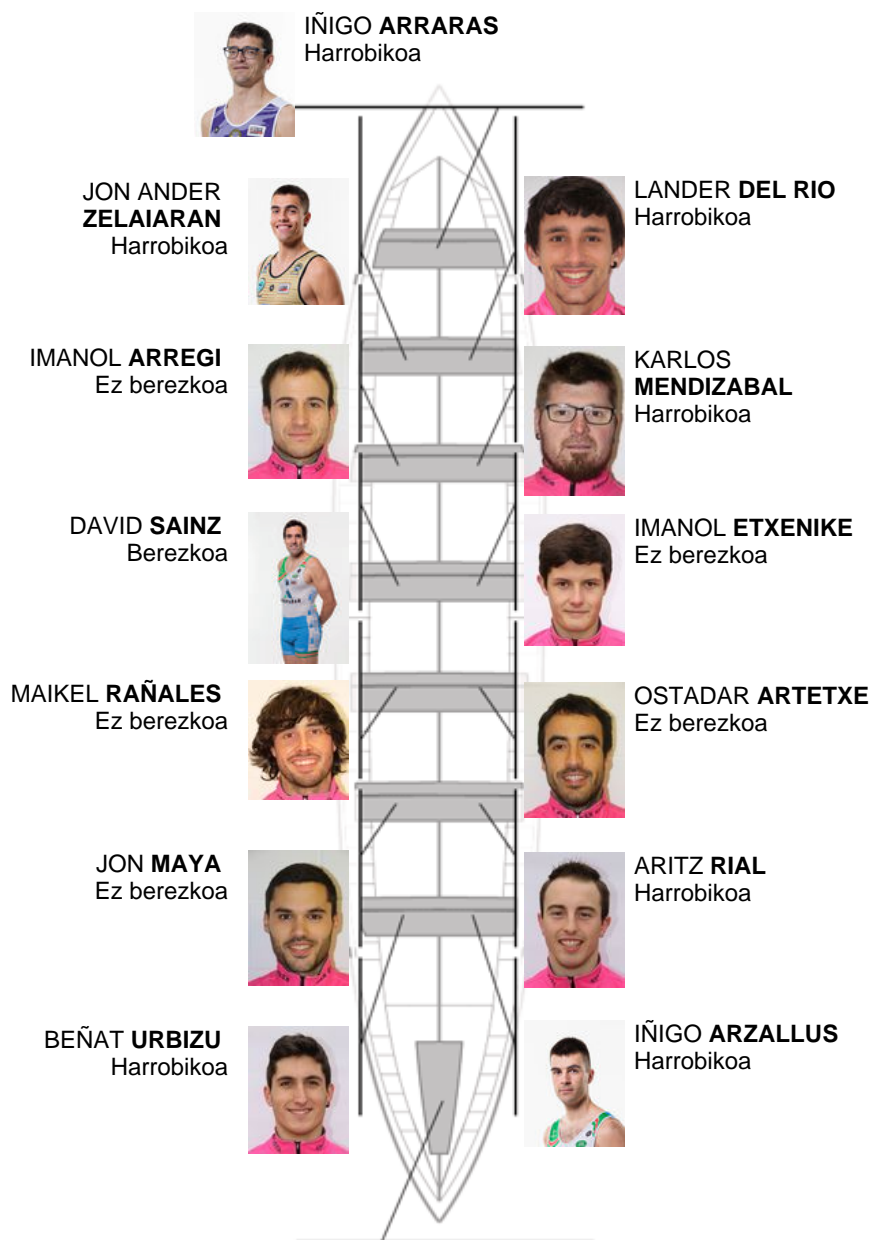

	Kluba	Denbora	Alde	%	Puntuak
11	SAN JUAN CMO Valves	20:06,68	00:48.10	104.15%	2

Entrenatzailea
JUAN MARI
ETXABE

Ordezkaría
XABIER
ARRARAS

Firma y sello

Ordezkaríak

Helmsman
~~KONDEK~~
~~ORRIBARRA~~
Ez berezkoa