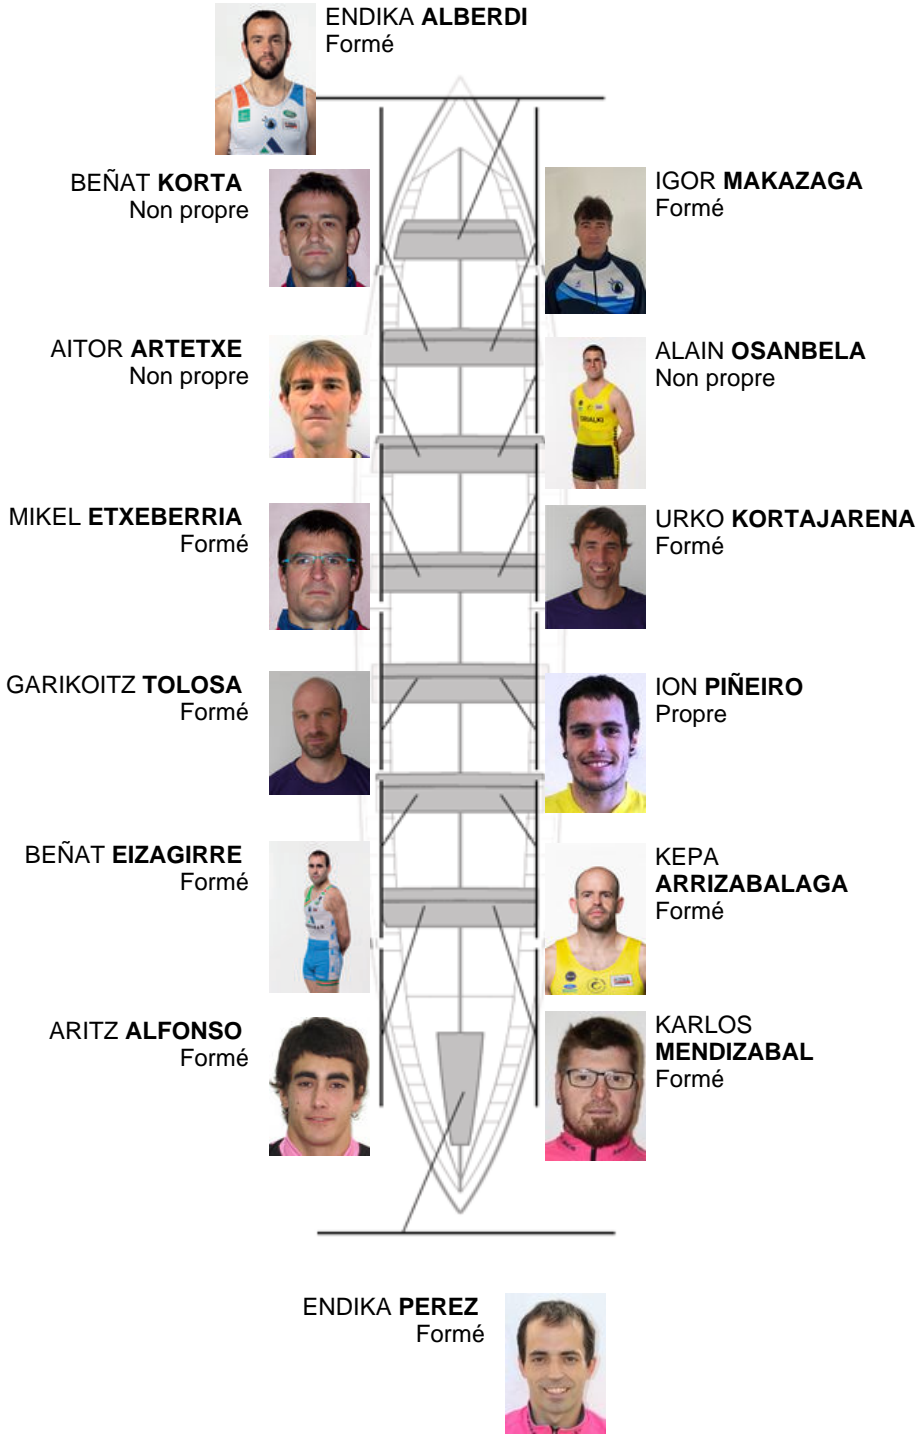

	Club	Temp	Dif	%	Points
2	SAN JUAN CMO Valves	19:43,60	00:11.62	100.99%	11

Coach
IGOR
MAKAZAGA

Délegué
ANTTON
SISTIAGA LASA

Firma y sello

Supleánts

Rembur
~~ANTTON~~
~~SISTIAGA LASA~~
Formé prope

Formé: 10
Prope: 1
Non propre: 3