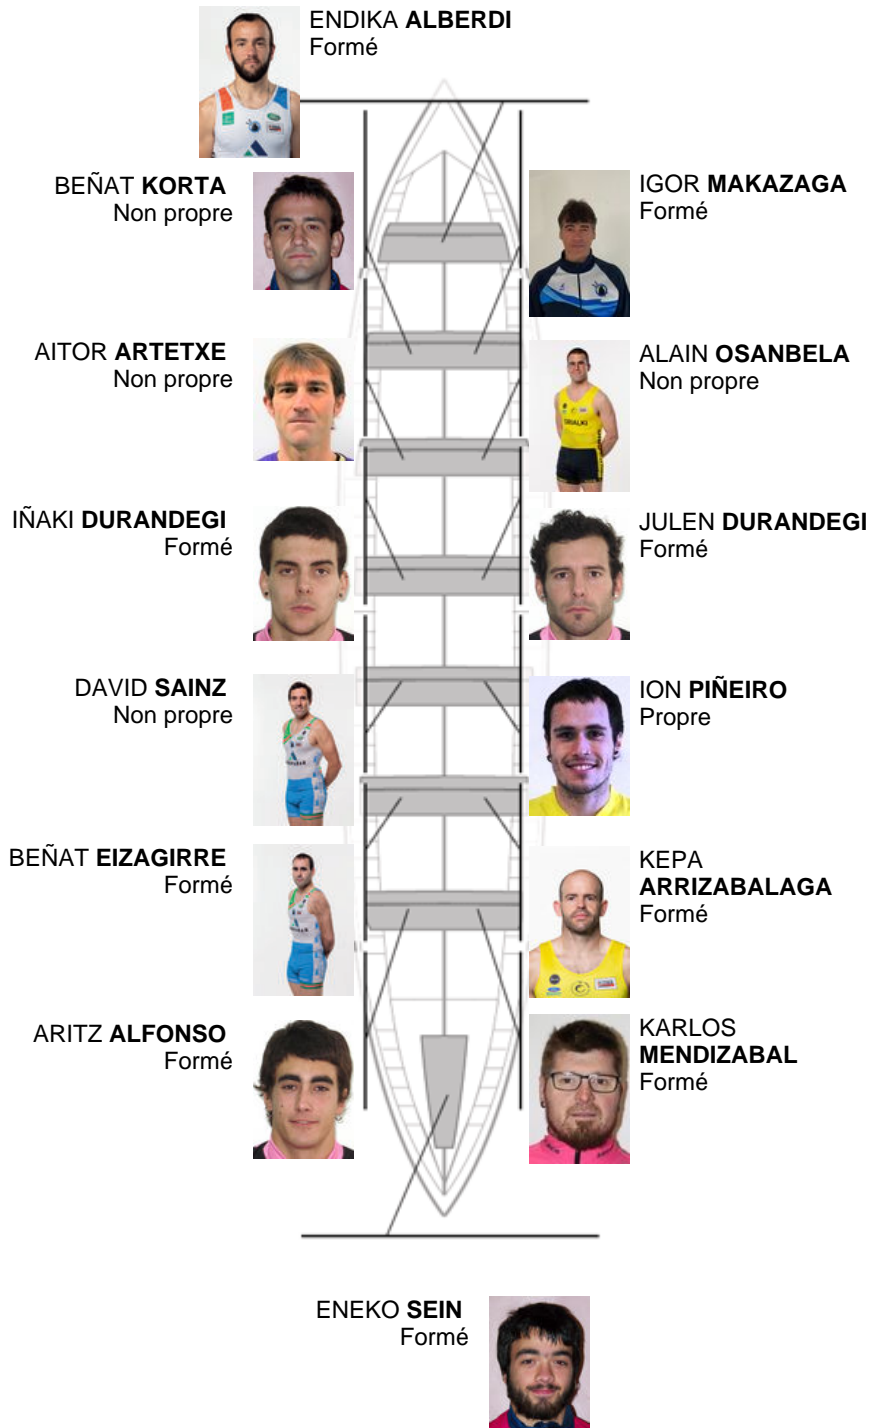

	Club	Temp	Dif	%	Points
8	SAN JUAN CMO Valves	19:29,78	00:21.86	101.90%	5

Coach
IGOR
MAKAZAGA

Délegué
ANTTON
SISTIAGA LASA

Firma y sello

Supleánts

Rembur
~~ERREBOLITZ~~
~~REBOLARRENA~~
Formé

Formé:9
Prope: 1
Non propre: 4