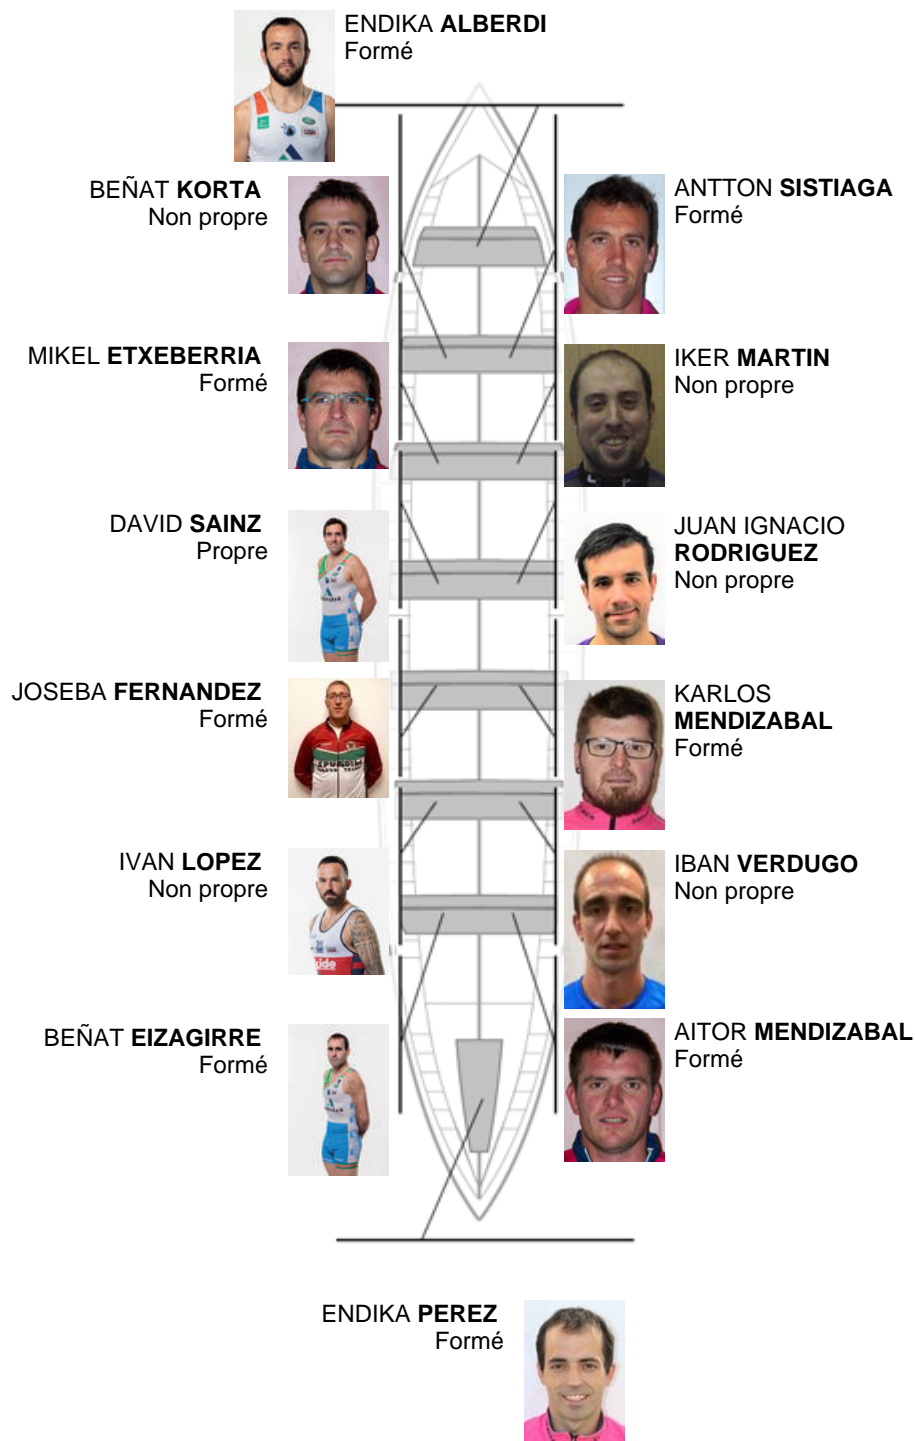

	Club	Temp	Dif	%	Points
8	SAN JUAN CMO Valves	19:59,12	00:28.96	102.47%	5

Coach
JOSE ANTONIO
FERNANDEZ

Délegué
XABIER
ARRARAS

Firma y sello

Supleánts

Remeur
~~BEÑAT KORTA~~
~~BEÑAT KORTA~~

Formé prope

Formé:8