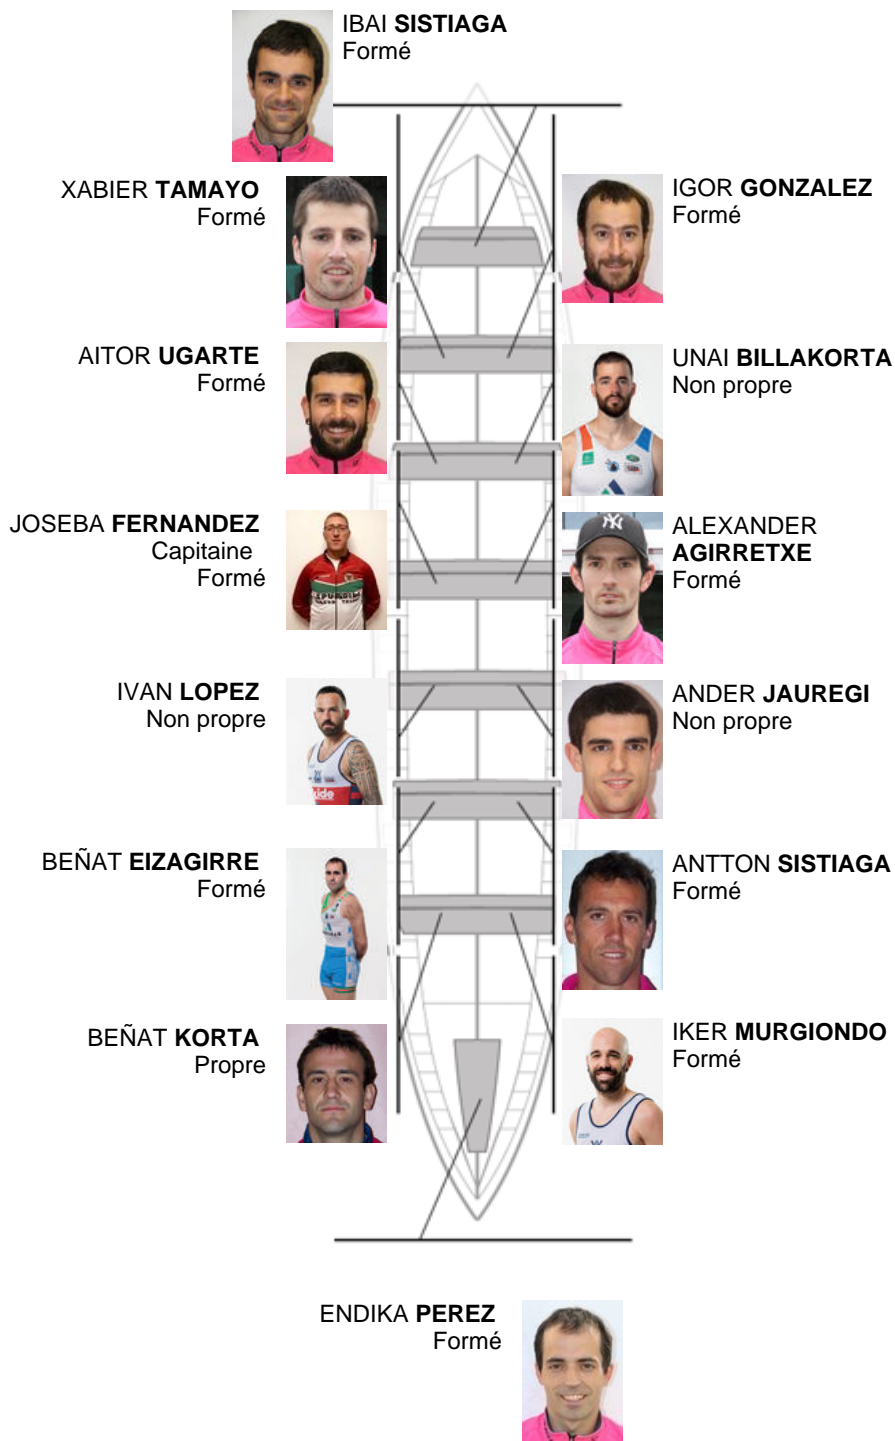

	Club	Temp	Dif	%	Points
7	SAN JUAN CMO Valves	20:51,81	00:40.45	103.33%	6

Coach  
JOSE ANTONIO  
FERNANDEZ

Déleégue  
XABIER  
ARRARAS

Firma y sello

### Supleánts

Remeur  
~~GONZALO~~  
~~GONZALEZ~~

Non propre

Formé:10

Prope: 1

Non propre: 3