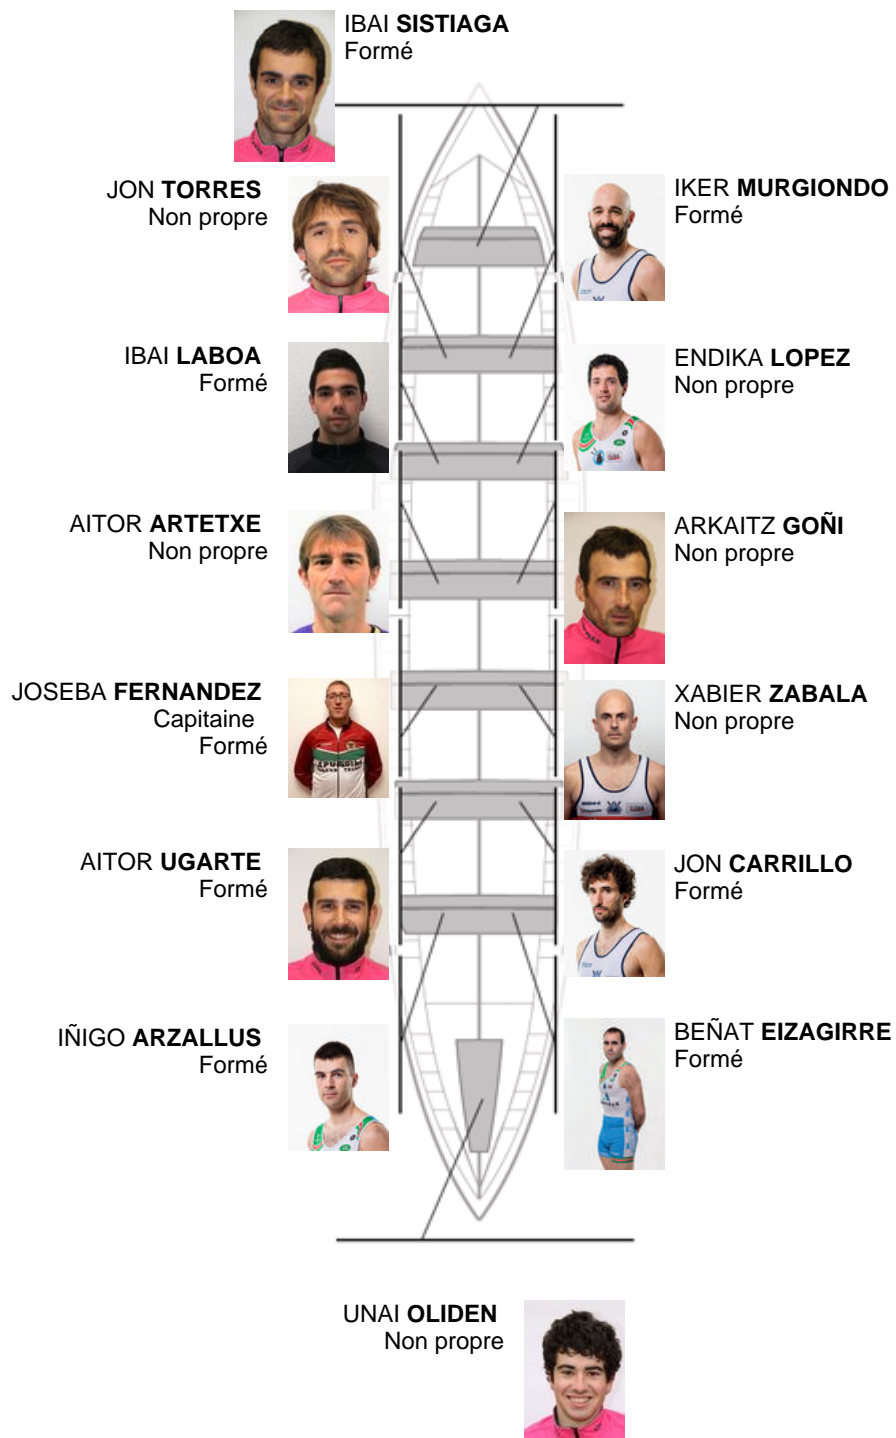

	Club	Temp	Dif	%	Points
4	SAN JUAN CMO Valves	19:35,88	00:15.66	101.34%	9

Coach
JOSE ANTONIO
FERNANDEZ

Délegué
XABIER
ARRARAS

Firma y sello

Supleánts

Remor
GORRIBALTA
GORRIBALTA

Non propre

Formé:8