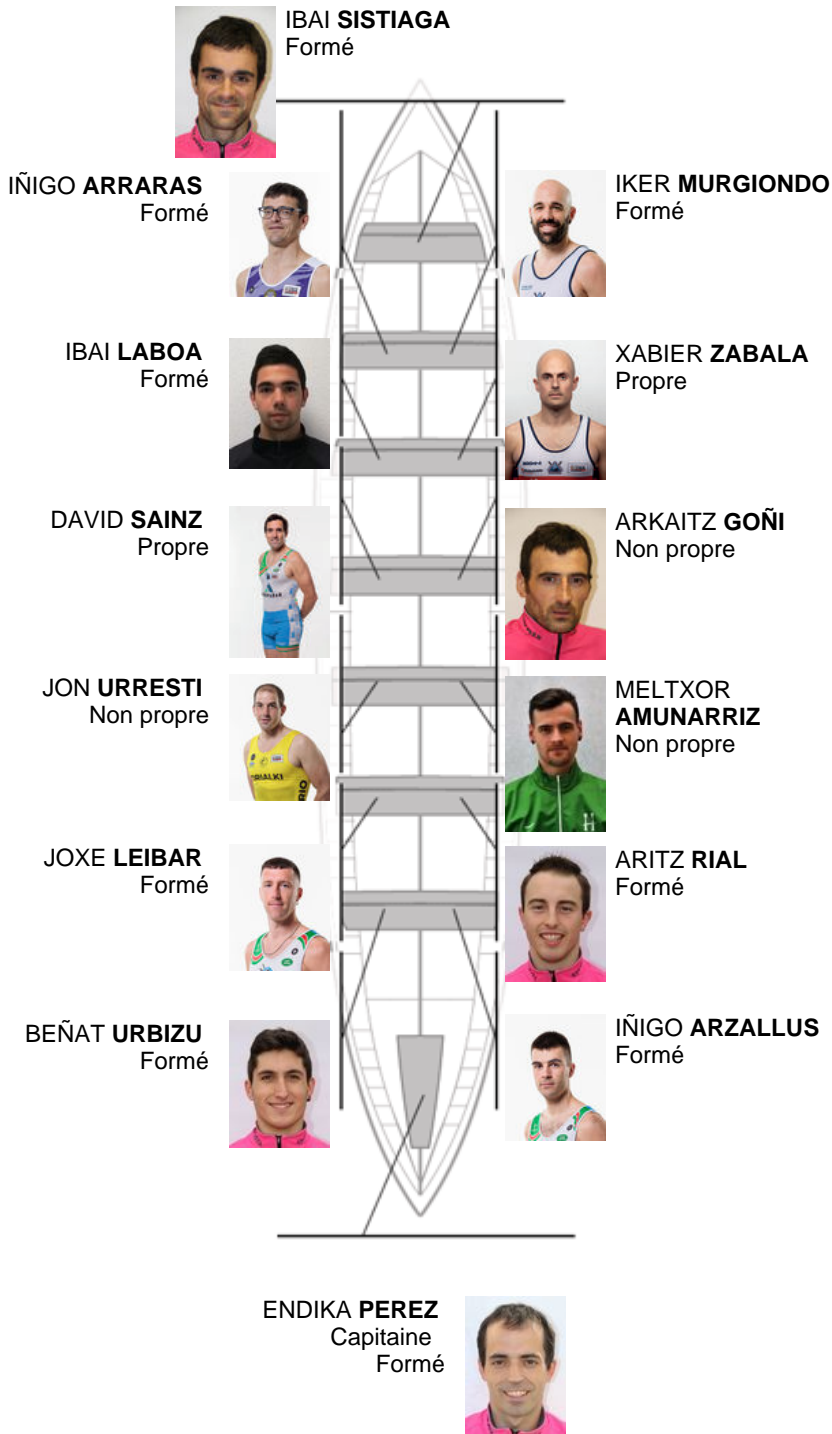

09-07-2017 / Bandera Giroa Veolia - Puntuable

	Club	Temp	Dif	%	Points
5	SAN JUAN CMO Valves	21:48,66	00:47.82	103.79%	8

Coach
JUAN MARI
ETXABE

Déleégue
JOSE MIGUEL
BERAZA

Firma y sello

Supleánts

Remeur
~~ASIER ELBERRI~~
~~ASIER ELBERRI~~
Non propre