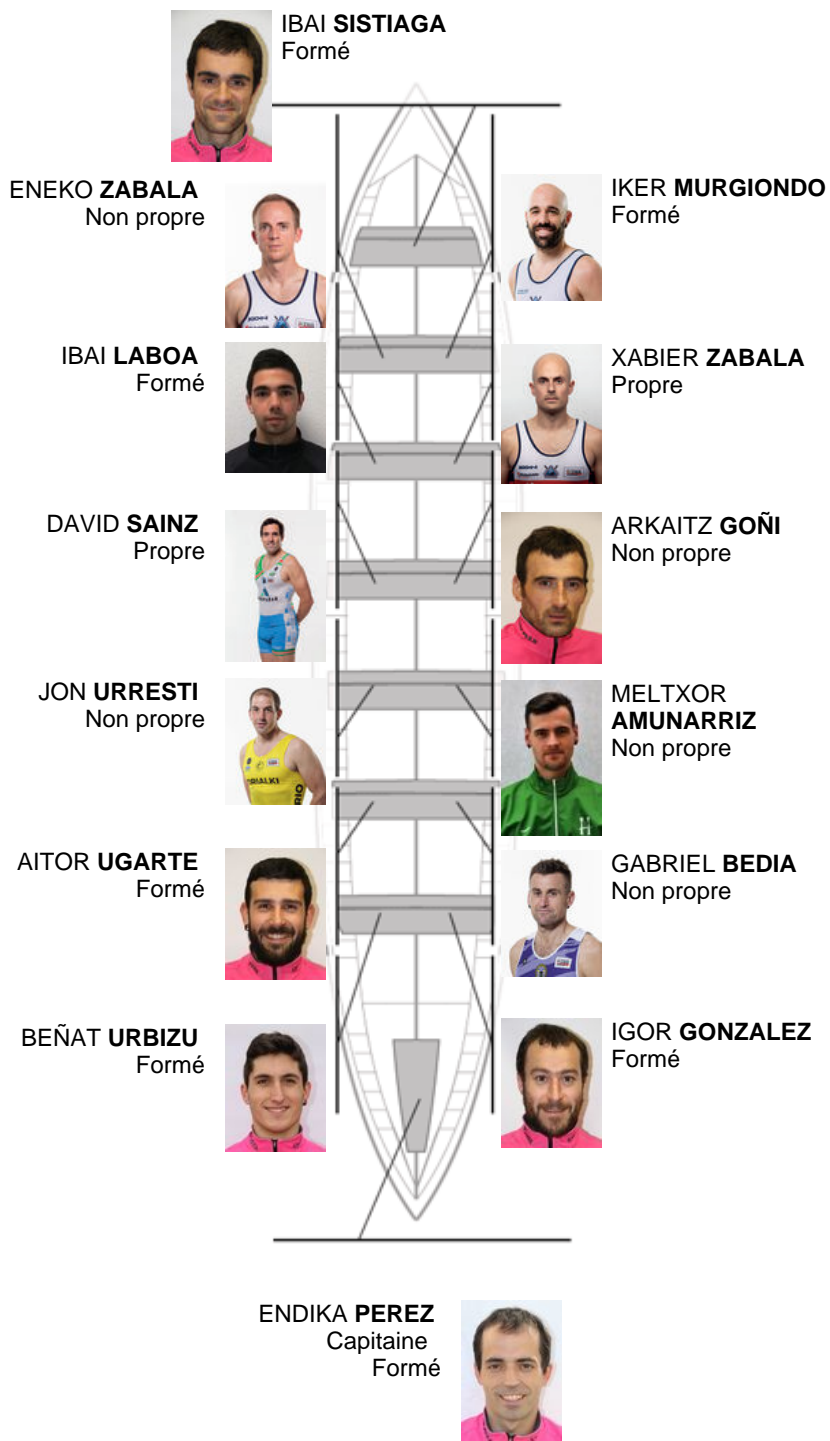

	Club	Temp	Dif	%	Points
12	SAN JUAN CMO Valves	20:32,46	00:48.14	104.06%	1

Coach
JUAN MARI
ETXABE

Déleégue
JOSE MIGUEL
BERAZA

Firma y sello

Supleánts

Remeur
IÑIGUEZ
BERRAIBASS

Formé

Formé:7