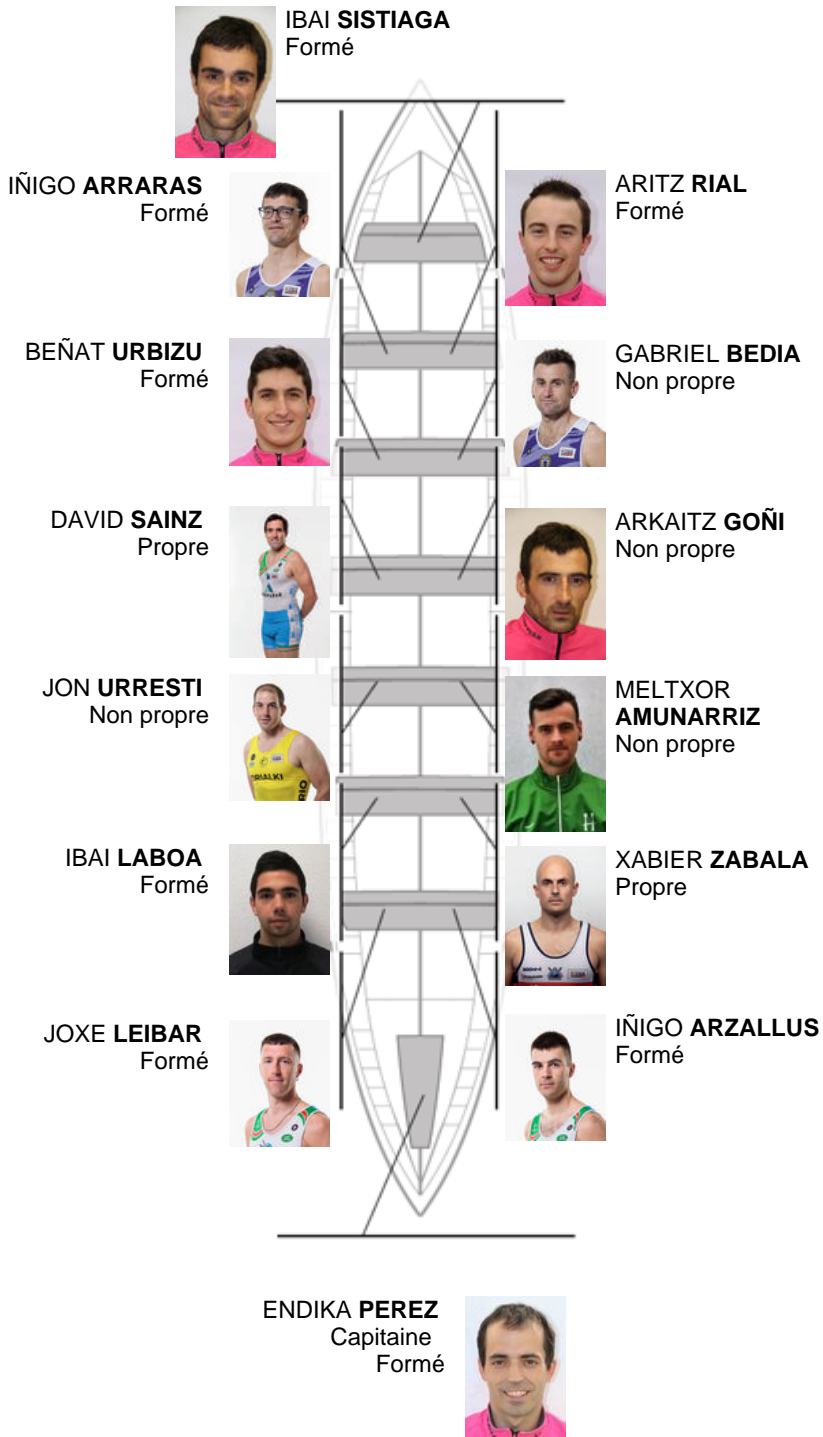

	Club	Temp	Dif	%	Points
5	SAN JUAN CMO Valves	19:32,54	00:28.58	102.49%	8

Coach  
JUAN MARI  
ETXABE

Déleégue  
XABIER  
ARRARAS

Firma y sello

### Supleánts

Remeur  
IGOR  
MORZAIZTO

Formé

Formé:8

Prope: 2

Non prope: 4