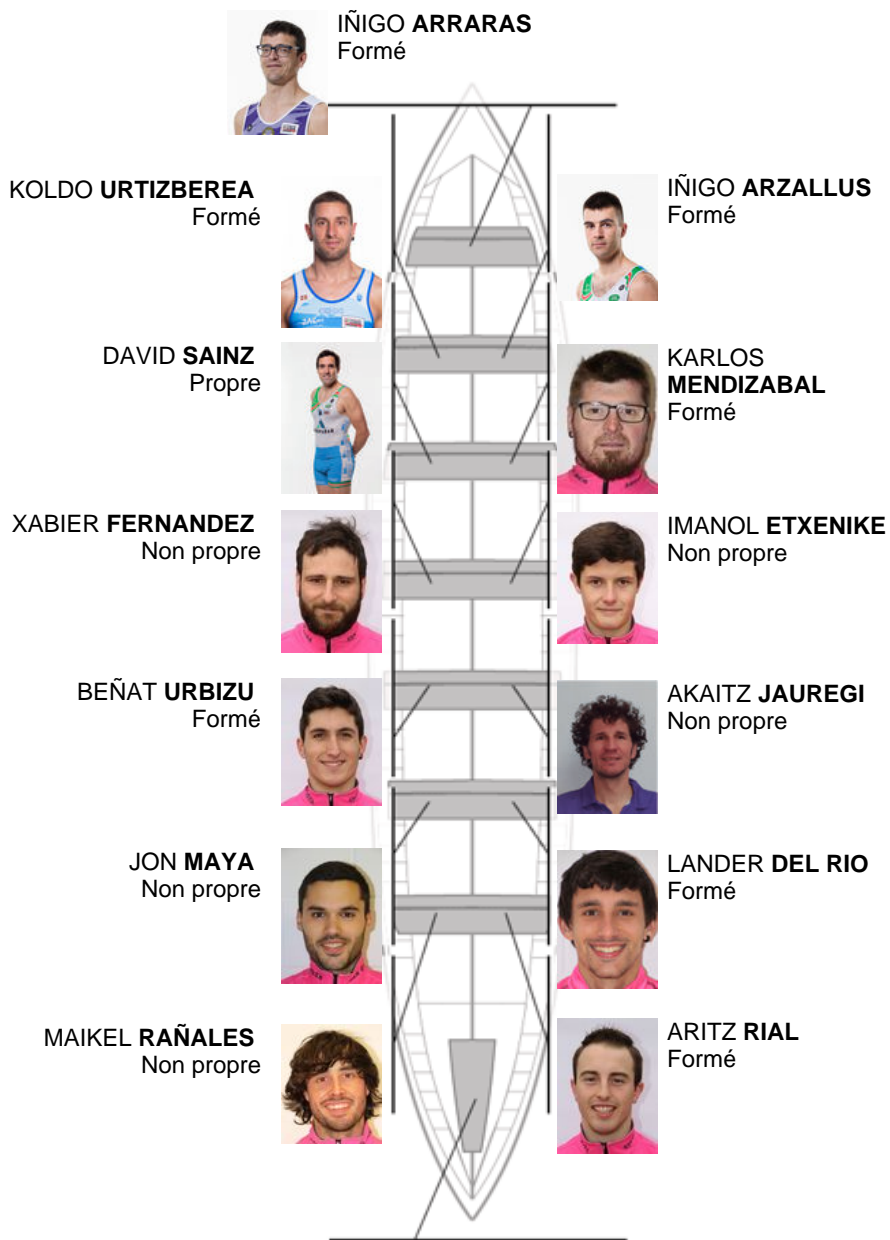

	Club	Temp	Dif	%	Points
10	SAN JUAN CMO Valves	21:59,14	01:30.24	107.34%	3

Coach
JUAN MARI
ETXABE

Déleégue
AITOR
UGARTE

Firma y sello

Supleánts

Retraeur
~~ANDER~~
~~BERROA~~

Non propre

Formé:8

Prope: 1

Non propre: 5

JON ORMAZABAL
Capitaine
Formé