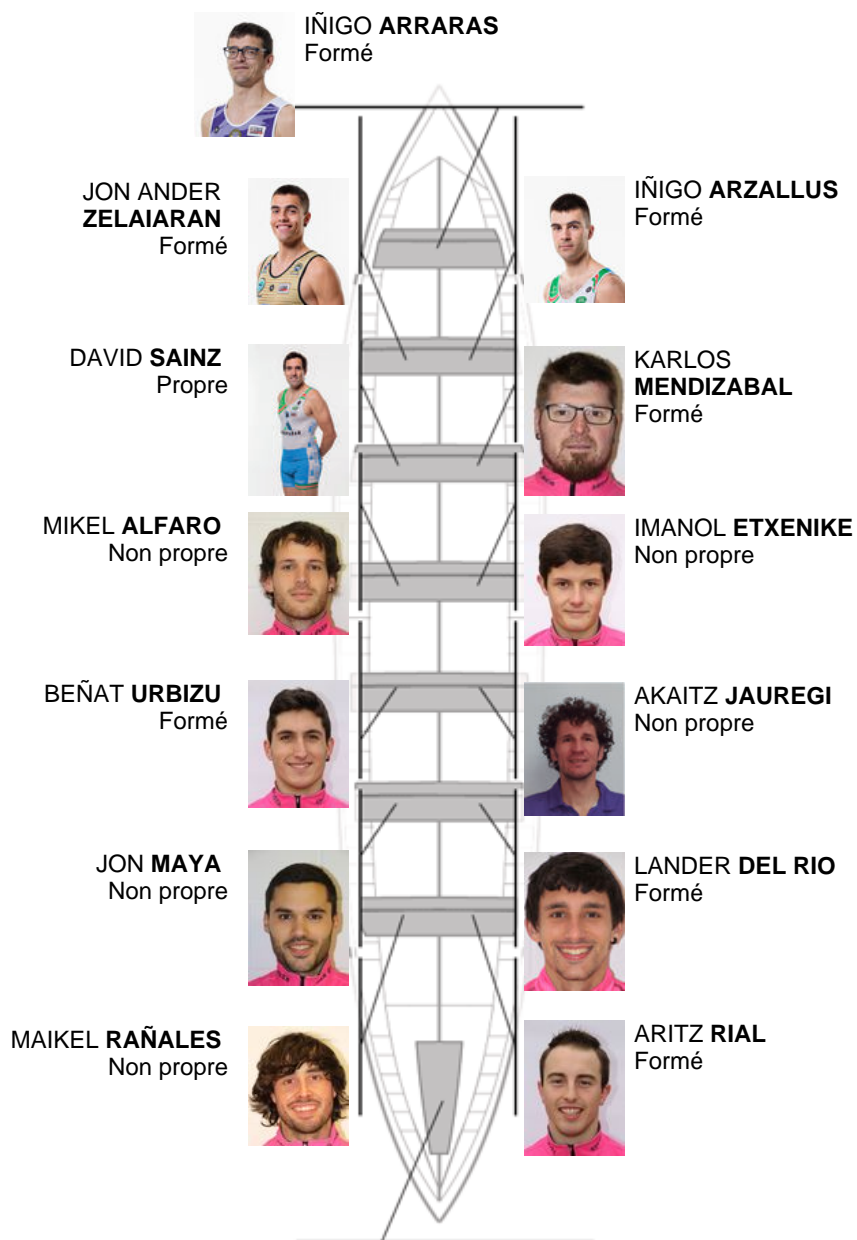

	Club	Temp	Dif	%	Points
9	SAN JUAN CMO Valves	22:17,02	00:46.92	103.63%	4

Coach
JUAN MARI
ETXABE

Déleégue
AITOR
UGARTE

Firma y sello

Supleánts

Remèur
~~KONDEK~~
~~ORRIBARRA~~

Non propre

ANDER IRIARTE
Capitaine
Non propre

Formé: 7

Prope: 1

Non propre: 6