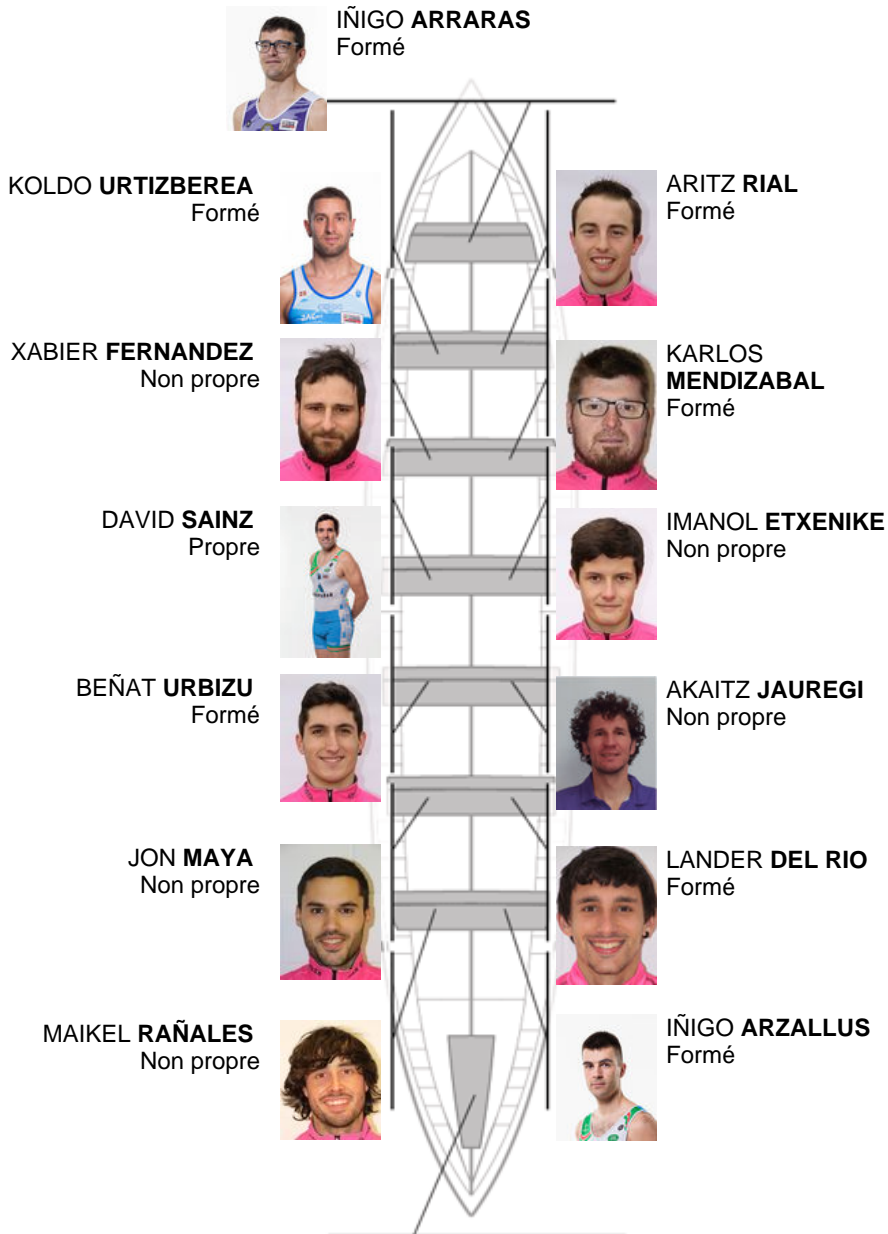

	Club	Temp	Dif	%	Points
10	SAN JUAN CMO Valves	20:12,72	00:37.40	103.18%	3

Coach  
JUAN MARI  
ETXABE

Délegué  
XABIER  
ARRARAS

Firma y sello

### Supleánts

Retirer  
NORKANDER  
BERAIZABAL

Non propre

**ANDER IRIARTE**  
Capitaine  
Non propre

Formé: 7

Prope: 1

Non propre: 6