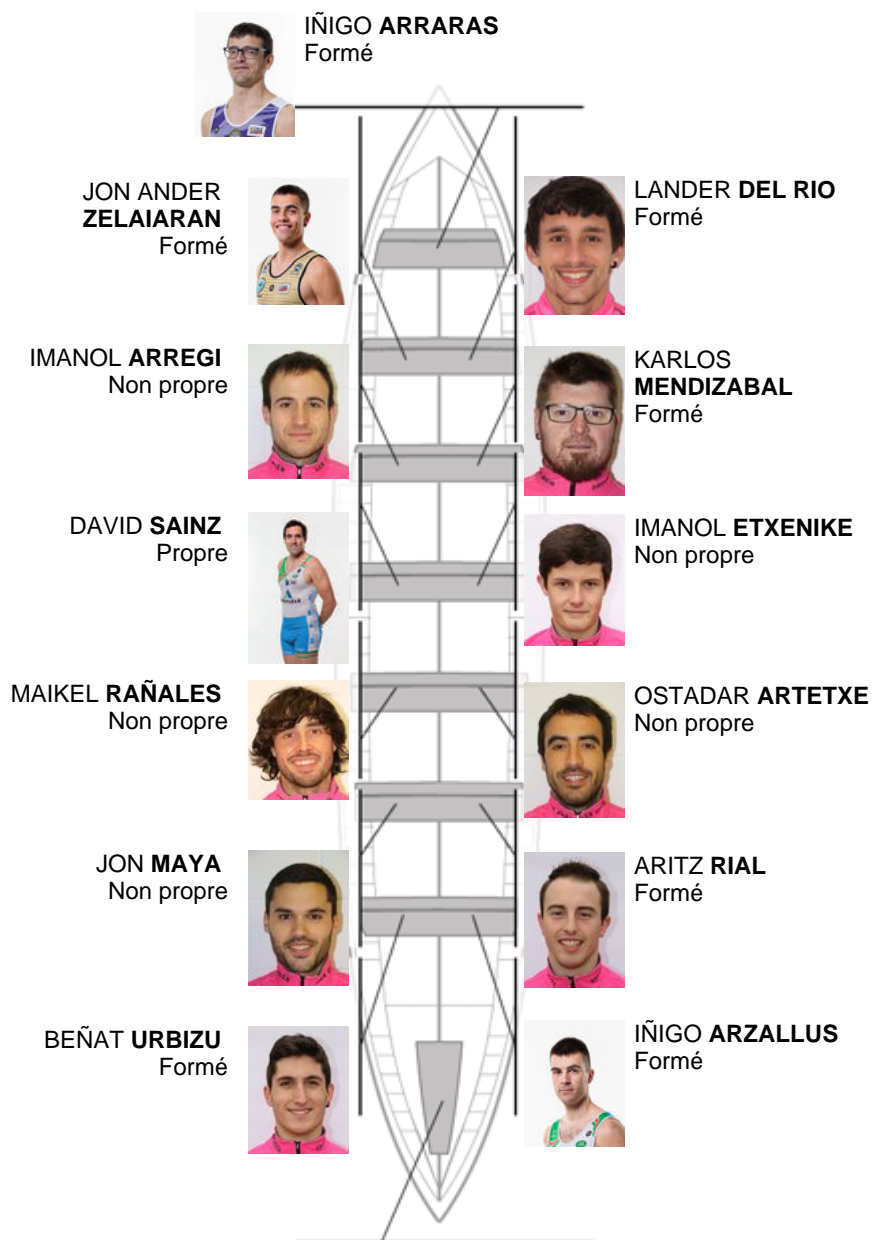

	Club	Temp	Dif	%	Points
12	SAN JUAN CMO Valves	20:59,82	01:02.86	105.25%	1

Coach
JUAN MARI
ETXABE

Déleégue
XABIER
ARRARAS

Firma y sello

Supleánts

Retraeur
~~XABIER~~
~~ARRARAS~~

Non prope

Formé:7

Prope: 1

Non prope: 6

ANDER IRIARTE
Capitaine
Non prope