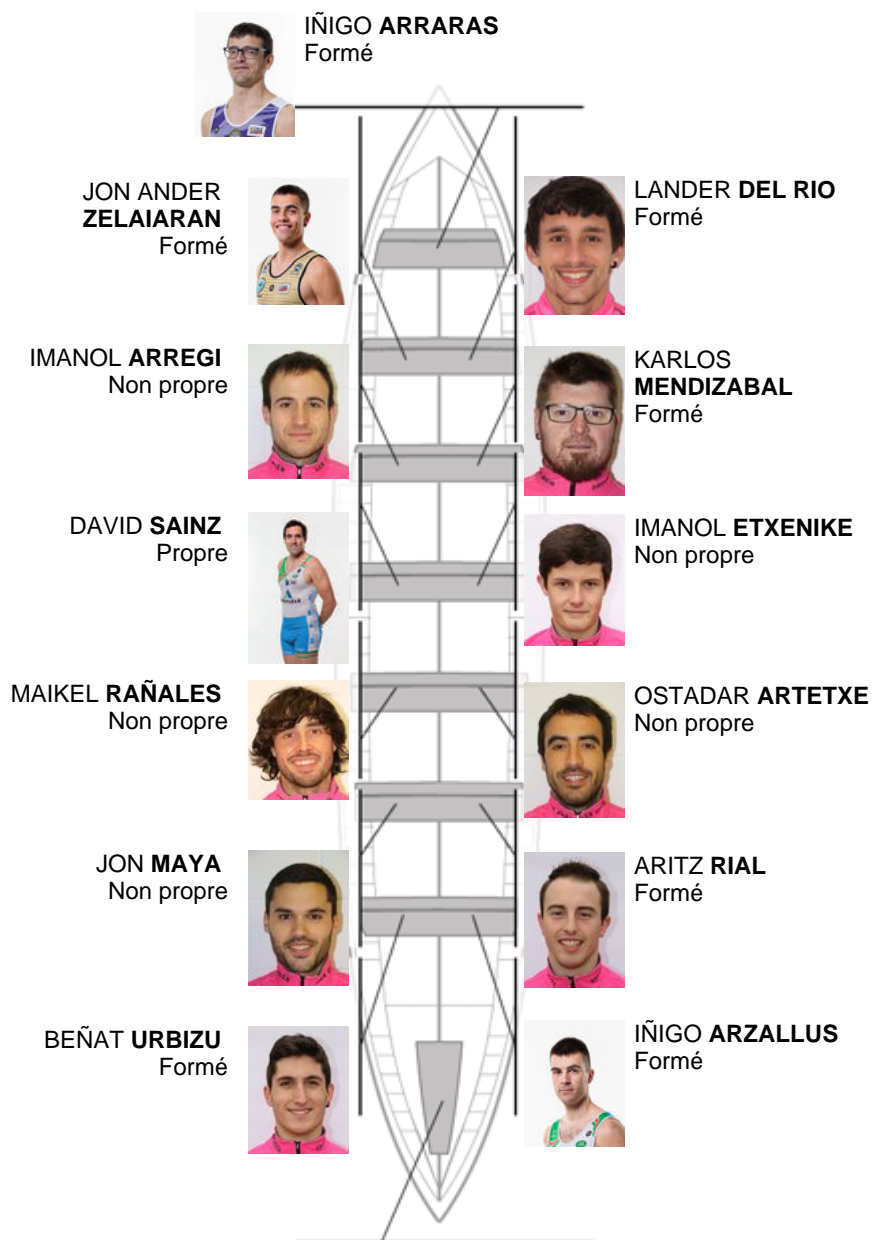

	Club	Temp	Dif	%	Points
11	SAN JUAN CMO Valves	20:06,68	00:48.10	104.15%	2

Coach  
JUAN MARI  
ETXABE

Déleégue  
XABIER  
ARRARAS

Firma y sello

### Supleánts

Retirador  
~~XABIER~~  
~~ARRARAS~~

Non prope

**ANDER IRIARTE**  
Capitaine  
Non prope

Formé:7

Prope: 1

Non prope: 6