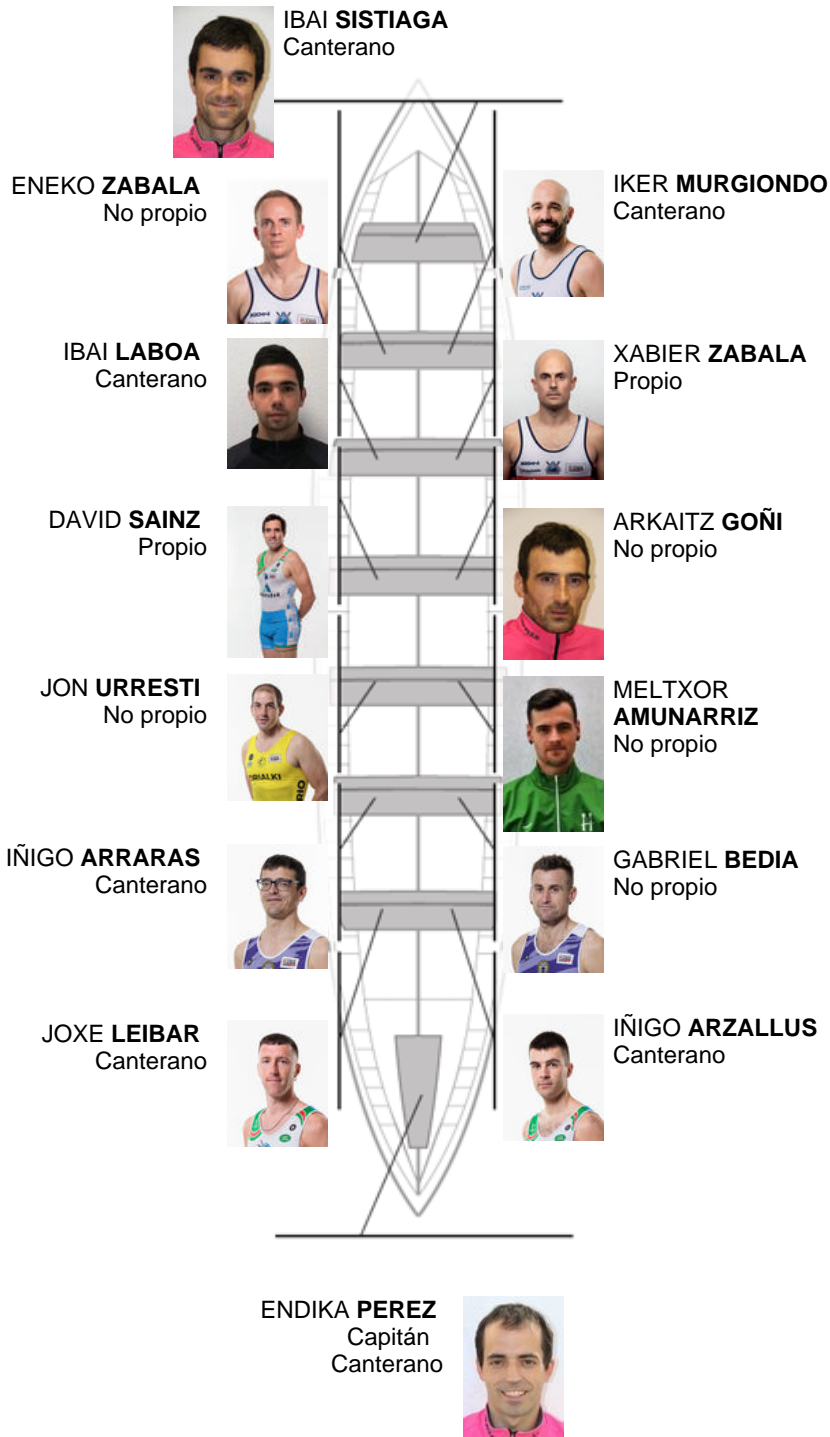

	Club	Tempo	A favor	%	Puntos
7	SAN JUAN CMO Valves	20:07,66	00:31.92	102.71%	6

Adestrador
JUAN MARI
ETXABE

Delegado
XABIER
ARRARAS

Firma e sello

Suplentes

Remeiro
~~ARRAS~~
GONZALEZ
Canterano

Canteirás: 7
Propios: 2
Non propio: 5