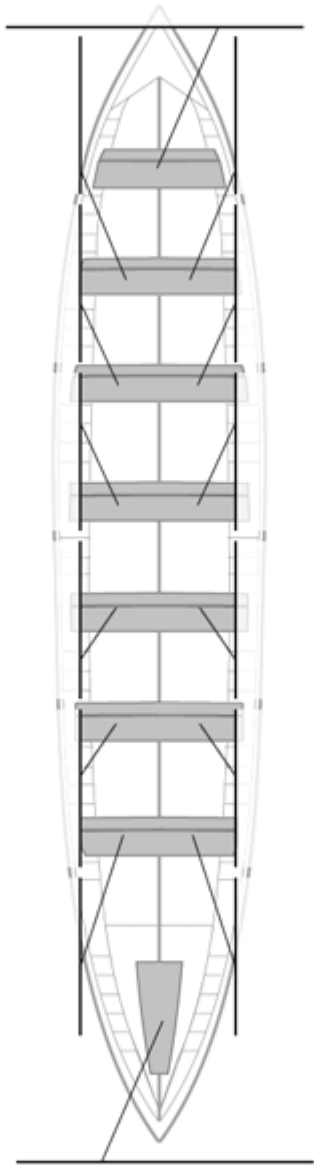

	Club	Tiempo	A favor	%	Puntos
9	TRINTXERPE CARGLASS	20:17,29	00:33,08	102.79%	4

Image not found or type unknown

Entrenador

Image not found or type unknown

Delegado

Firma y sello

Suplentes

Canteranos: