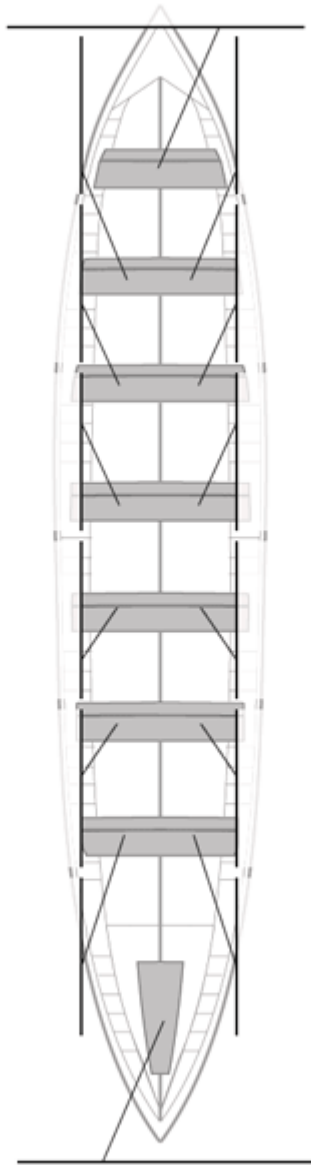

	Kluba	Denbora	Alde	%	Puntuak
12	TRINTXERPE CARGLASS	20:24,36	01:17,78	106.78%	1

Image not found or type unknown
Entrenatzailea

Image not found or type unknown
Ordezkarria

Firma y sello

Ordezkarriak

Harrobikoak: