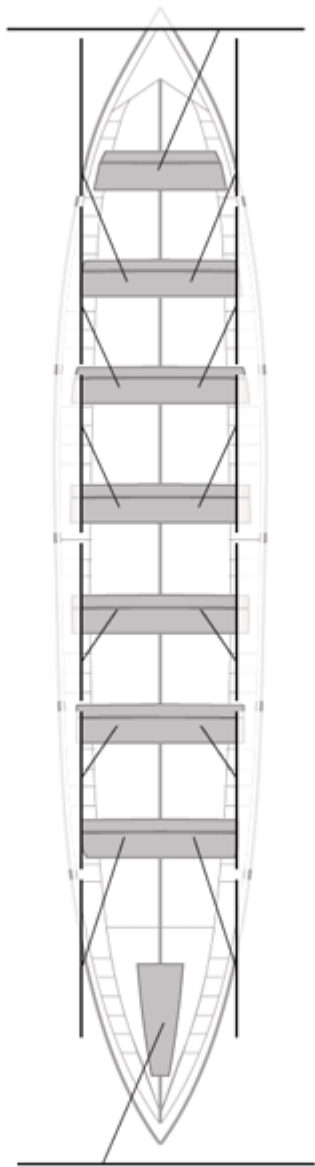

	Kluba	Denbora	Alde	%	Puntuak
10	TRINTXERPE CARGLASS	21:42,23	01:09,58	105.65%	3

Image not found or type unknown
Entrenatzailea

Image not found or type unknown
Ordezkarria

Firma y sello

Ordezkarriak

Harrobikoak:
Berezkoak:
Ez berezkoak: