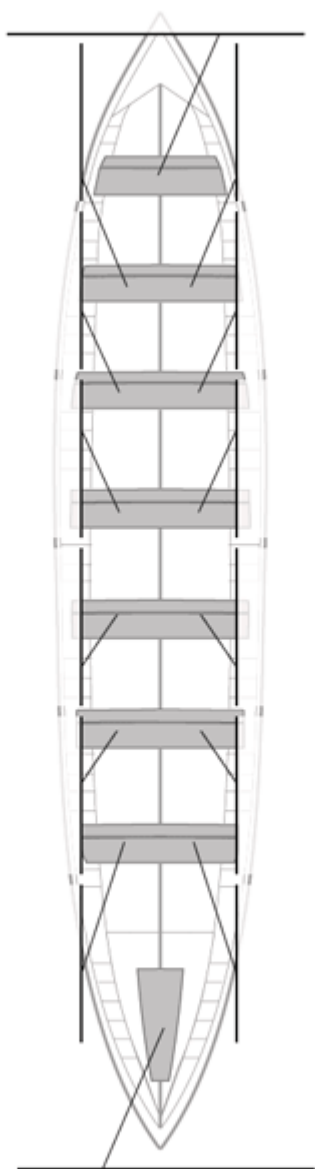

	Club	Tempo	A favor	%	Puntos
9	TRINTXERPE CARGLASS	18:51,63	00:27,53	102.49%	4

Image not found or type unknown

Adestrador

Image not found or type unknown

Delegado

Firma e sello

Suplentes

Canteiráns: