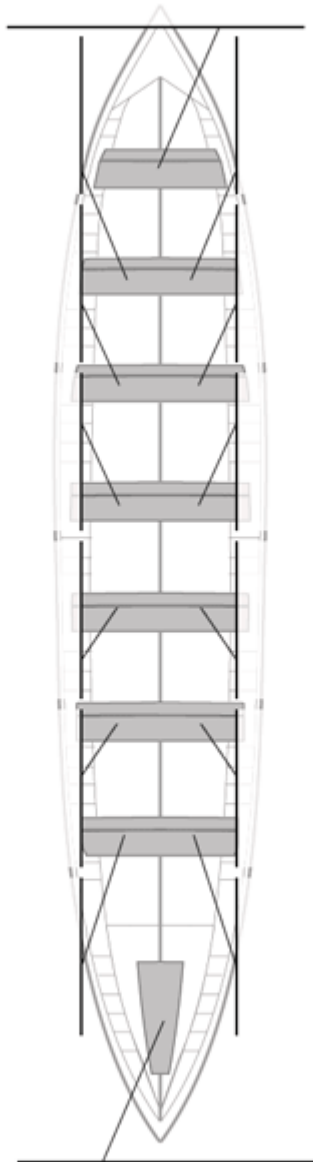

Club	Tiempo	A favor	%	Puntos
6	BERMEO URDAIBAI	20:26,52	00:28,52	102.38%	7

Image not found or type unknown

Entrenador

Image not found or type unknown

Delegado

Firma y sello

Suplentes

Canteranos:

Propios:

No propios: